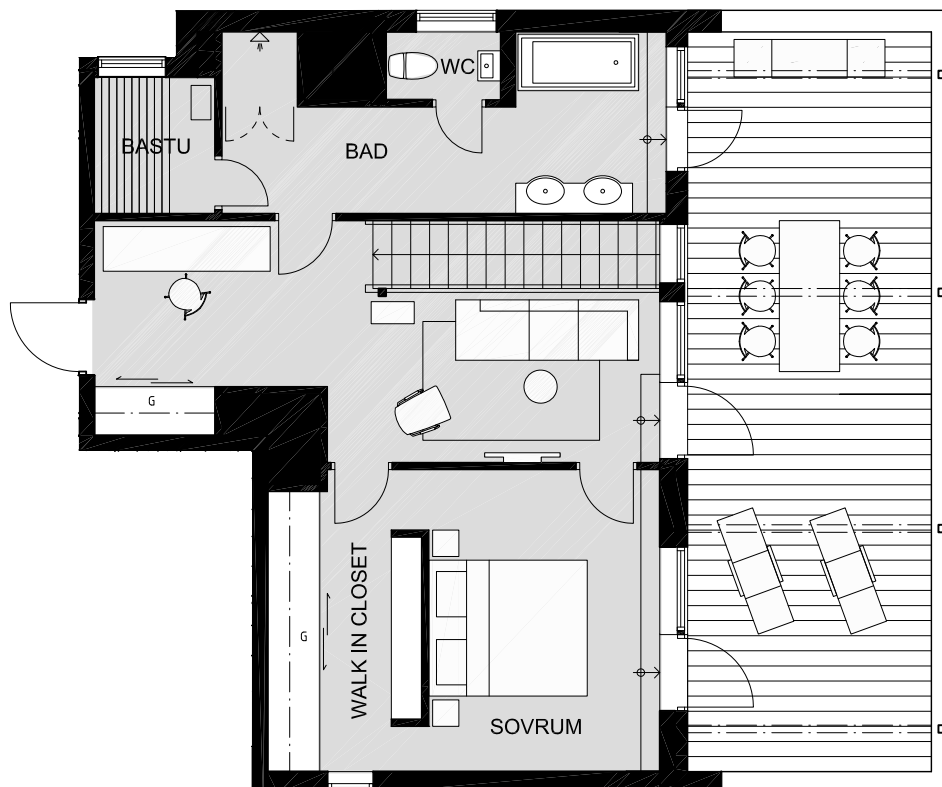

BRF FAJANSEN

LÄGENHET 2501

4 rum & kök 154 kvm, Nedre plan (94 kvm)

Skala 1:100

Plan 17
Plan 16
Plan 15
Plan 14
Plan 13
Plan 12
Plan 11
Plan 10
Plan 9
Plan 8
Plan 7
Plan 6
Plan 5
Plan 4
Plan 3
Plan 2
Plan 1

www.peabbostad.se

Detta lägenhetsblad trycktes innan alla detaljer var slutgiltigt fastställda. Avvikelser kan förekomma.

2010-05-27

BRF FAJANSEN

LÄGENHET 2501

4 rum & kök 154 kvm, Övre plan (60 kvm)

Skala 1:100

Plan 17
Plan 16
Plan 15
Plan 14
Plan 13
Plan 12
Plan 11
Plan 10
Plan 9
Plan 8
Plan 7
Plan 6
Plan 5
Plan 4
Plan 3
Plan 2
Plan 1

K/F	KYL/FRYS	G	GARDEROB	TP	TVÄTTPELARE
K	KYL	L	LINNE	TT	TORKTUMLARE
F	FRYS	ST	STÄD	TM	TVÄTTMASKIN
SPIS		H	HÖGSKÅP	KLK	KLÄDKAMMARE
DM	DISKMASKIN	SKJUTDÖRR		INKL	GIPSINKLÄDNAD VID TAKVINKEL
U-T	UNDERTAK HÖJD 2300	ELC	ELCENTRAL		