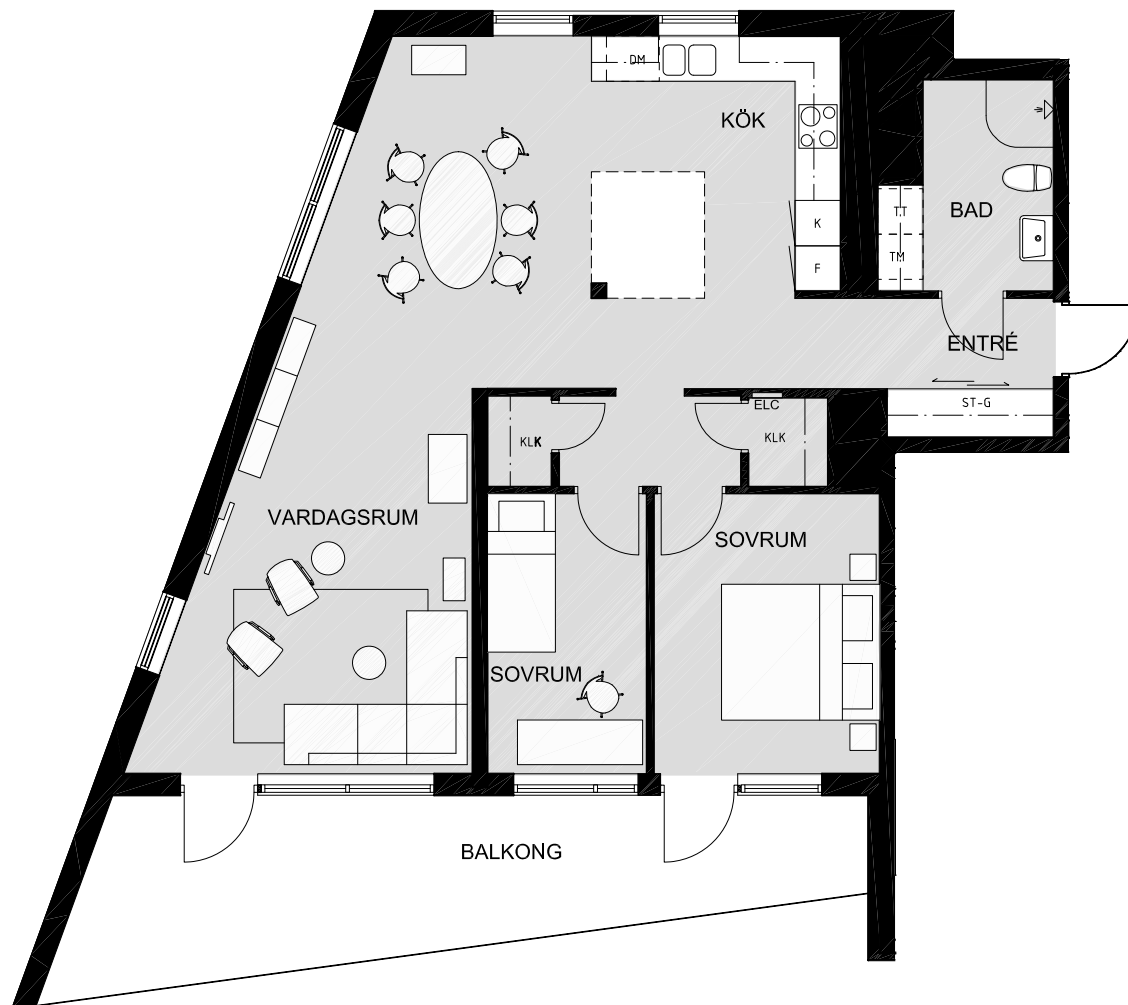

BRF FAJANSEN

LÄGENHET 2003, 2103, 2203, 2303, 2403

3 rum & kök 88 kvm

Skala 1:100

Plan 17
Plan 16
Plan 15
Plan 14
Plan 13
Plan 12
Plan 11
Plan 10
Plan 9
Plan 8
Plan 7
Plan 6
Plan 5
Plan 4
Plan 3
Plan 2
Plan 1

K/F KYL/FRYS	G GARDEROB	TP TVÄTTPELARE
K KYL	L LINNE	TT TORKTUMLARE
F FRYS	ST STÄD	TM TVÄTTMASKIN
SPIS	H HÖGSKÅP	KLK KLÄDKAMMARE
DM DISKMASKIN	SKJUTDÖRR	INKL GIPSINKLÄDNAD VID TAKVINKEL
U-T UNDERTAK HÖJD 2300	ELC ELCENTRAL	