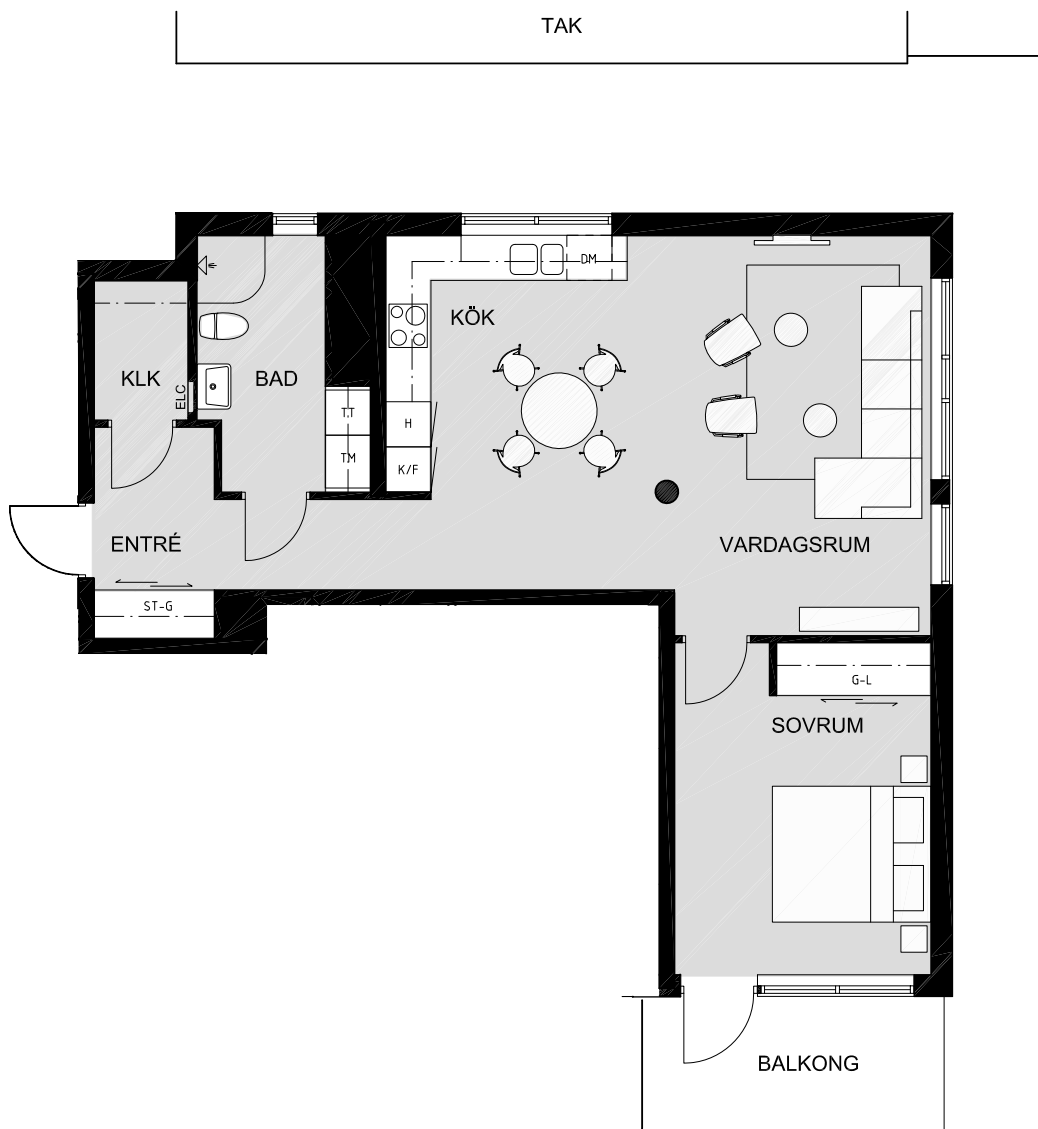

BRF FAJANSEN

LÄGENHET 1601

2 rum & kök 68 kvm

Skala 1:100

Plan 17
Plan 16
Plan 15
Plan 14
Plan 13
Plan 12
Plan 11
Plan 10
Plan 9
Plan 8
Plan 7
Plan 6
Plan 5
Plan 4
Plan 3
Plan 2
Plan 1

K/F	KYL/FRYS	G	GARDEROB	TP	TVÄTTPELARE
K	KYL	L	LINNE	TT	TORKTUMLARE
F	FRYS	ST	STÄD	TM	TVÄTTMASKIN
SPIS	SPIS	H	HÖGSKÅP	KLK	KLÄDKAMMARE
DM	DISKMASKIN	SKJUTDÖRR	SKJUTDÖRR	INKL	GIPSINKLÄDNAD VID TAKVINKEL
U-T	UNDERTAK HÖJD 2300	ELC	ELCENTRAL		