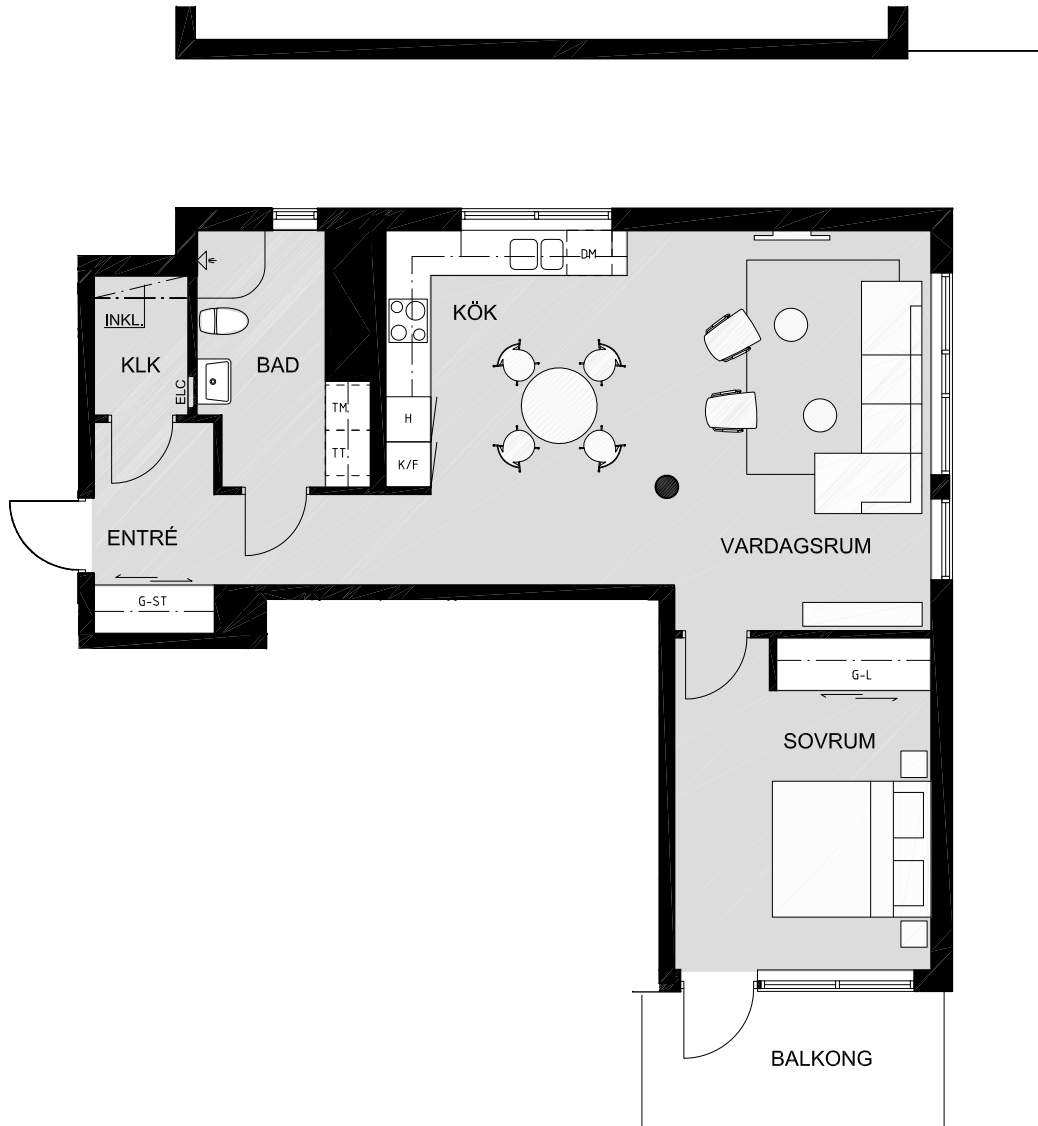

BRF FAJANSEN

LÄGENHET 1201, 1301, 1401, 1501

2 rum & kök 68 kvm

Skala 1:100

Plan 17
Plan 16
Plan 15
Plan 14
Plan 13
Plan 12
Plan 11
Plan 10
Plan 9
Plan 8
Plan 7
Plan 6
Plan 5
Plan 4
Plan 3
Plan 2
Plan 1

K/F	KYL/FRYS	G	GARDEROB	TP	TVÄTTPELARE
K	KYL	L	LINNE	TT	TORKTUMLARE
F	FRYS	ST	STÄD	TM	TVÄTTMASKIN
SPIS		H	HÖGSKÅP	KLK	KLÄDKAMMARE
DM	DISKMASKIN	SKJUTDÖRR		INKL	GIPSINKLÄDNAD VID TAKVINKEL
U-T	UNDERTAK HÖJD 2300	ELC	ELCENTRAL		