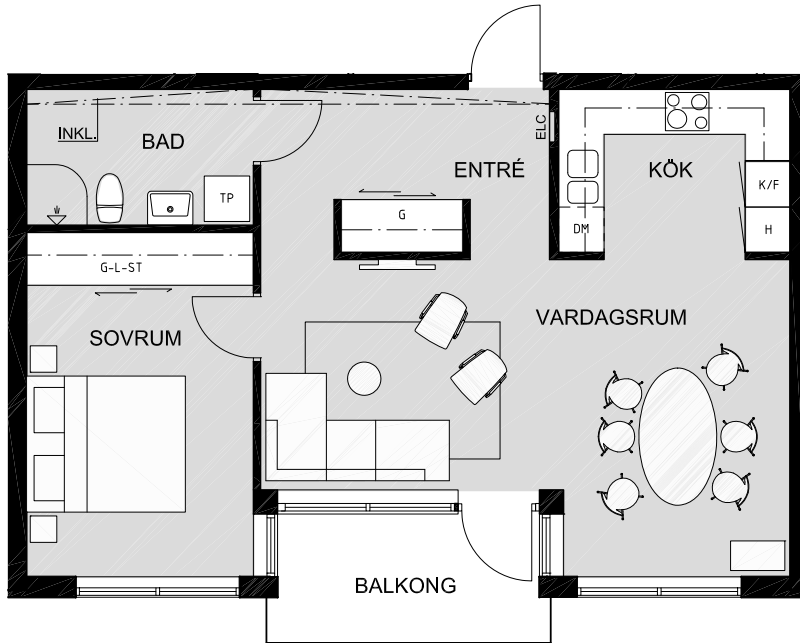

## LÄGENHET 1001

2 rum & kök 60 kvm

Skala 1:100

Plan 17
Plan 16
Plan 15
Plan 14
Plan 13
Plan 12
Plan 11
Plan 10
Plan 9
Plan 8
Plan 7
Plan 6
Plan 5
Plan 4
Plan 3
Plan 2
Plan 1

K/F	KYL/FRYS	G	GARDEROB	TP	TVÄTTPELARE
K	KYL	L	LINNE	TT	TORKTUMLARE
F	FRYS	ST	STÄD	TM	TVÄTTMASKIN
SPIS		H	HÖGSKÅP	KLK	KLÄDKAMMARE
DM	DISKMASKIN	SKJUTDÖRR		INKL	GIPSINKLÄDNAD VID TAKVINKEL
U-T	UNDERTAK HÖJD 2300	ELC	ELCENTRAL		