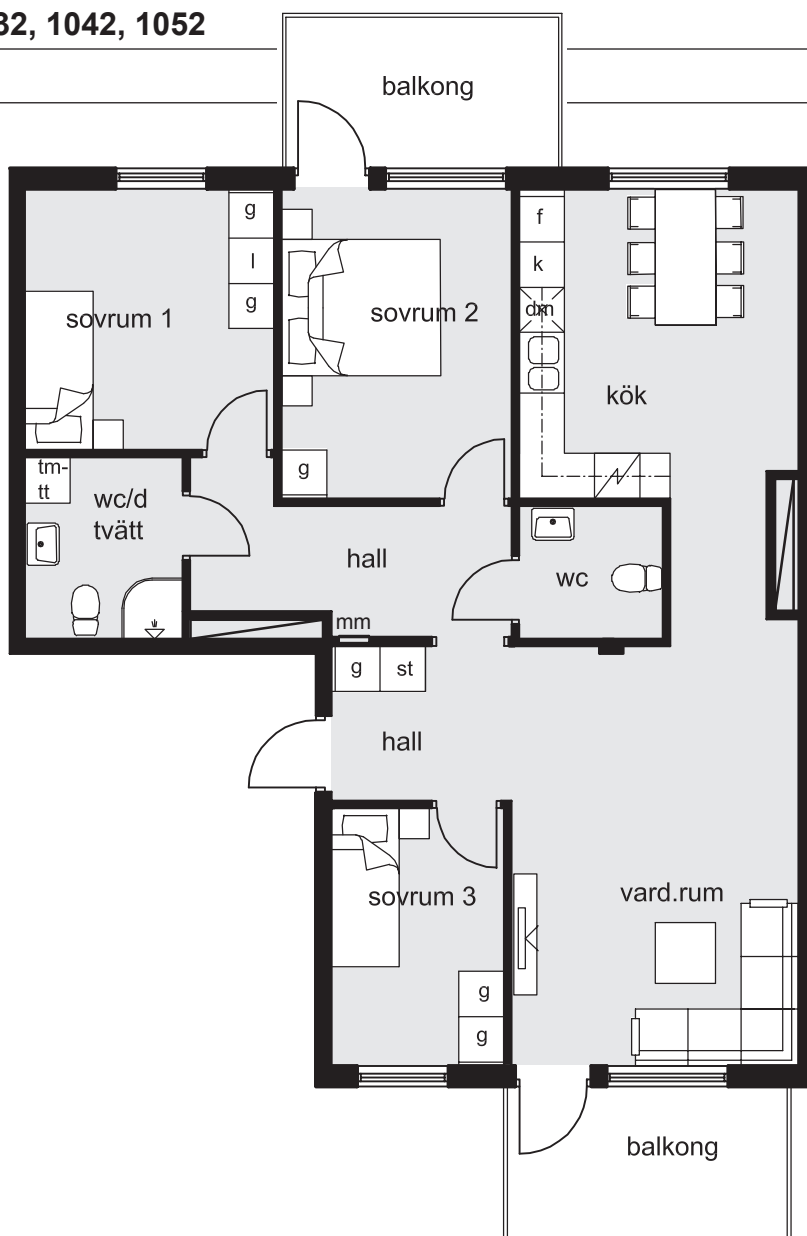

BRF DREJAREN

LÄGENHET 1022, 1032, 1042, 1052

4 rum & kök 94 m²

skala 1:100

0 5m