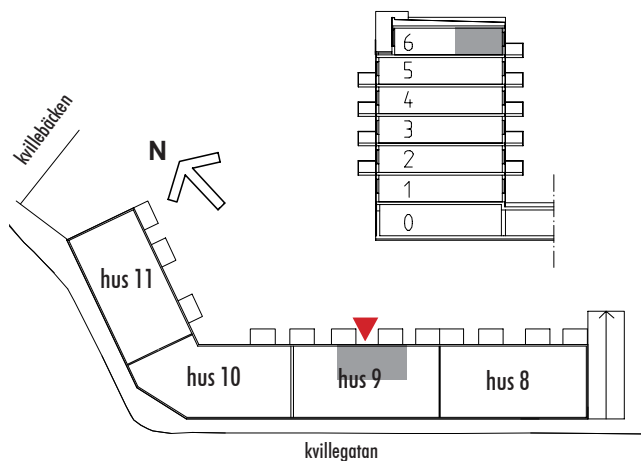

BRF DREJAREN

LÄGENHET 962

2 rum & kök 64 m²

skala 1:100

0 5m

k/f	kyl & frys	tm-tt	kombinerad tvätt/tumlare	g	garderob
k	kyl	tm	tvättmaskin	l	linneskåp
f	frys	tt	torktumlare	st	städskåp
	spis	klk	klädkammare		
	diskmaskin	mm	multimediaskåp		

lägenhetens placering i husen

PEAB
peabbostad.se