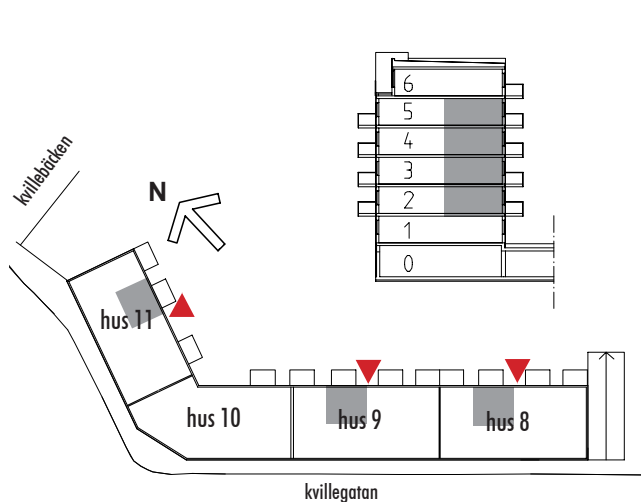

BRF DREJAREN

LÄGENHET 822, 832, 842, 852, 922, 932, 942, 952, 1122, 1132, 1142. 1152

1 rum & kök 40 m²

skala 1:100

k/f	kyl & frys	tm-tt	kombinerad tvätt/tumlare	g	garderob
k	kyl	tm	tvättmaskin	l	linneskåp
f	frys	tt	torktumlare	st	städskåp
spis	spis	klik	klädskåp		
dkn	diskmaskin	mm	multimediaskåp		

lägenhetens placering i husen

PEAB
peabbostad.se