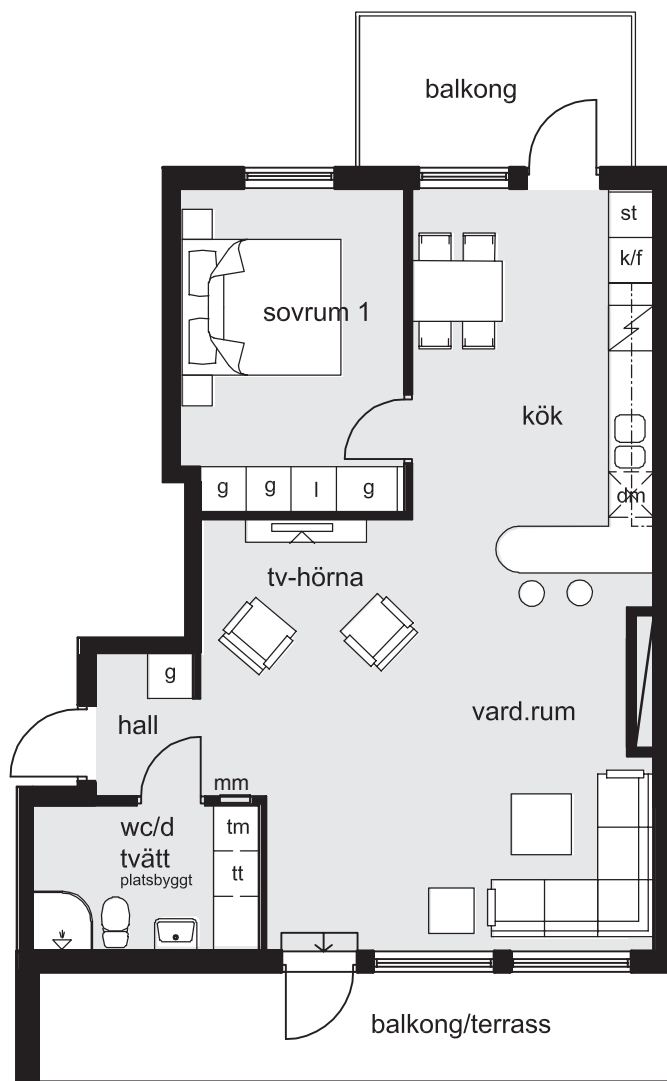

BRF DREJAREN

LÄGENHET 863, 963

2 rum & kök 68 m²

skala 1:100

0 5m