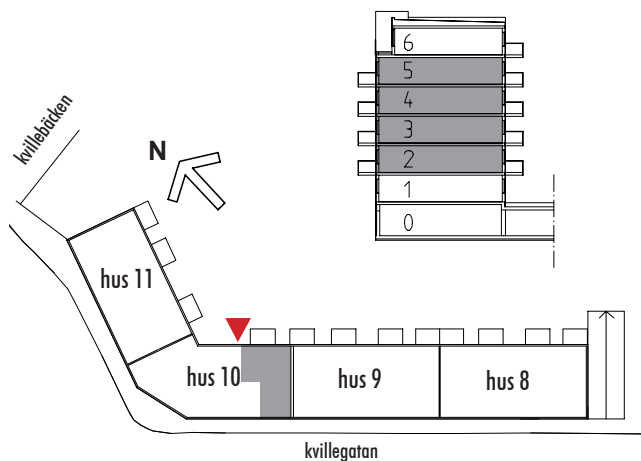

# BRF DREJAREN

LÄGENHET 1022, 1032, 1042, 1052

4 rum & kök 94 m<sup>2</sup>

skala 1:100

0 5m

kyl & frys	kombinerad tvätt/tumlare	garderob
kyl	tvättmaskin	linneskåp
frys	torktumlare	städsåp
spis	klädskåp	
diskmaskin	multimediasåp	