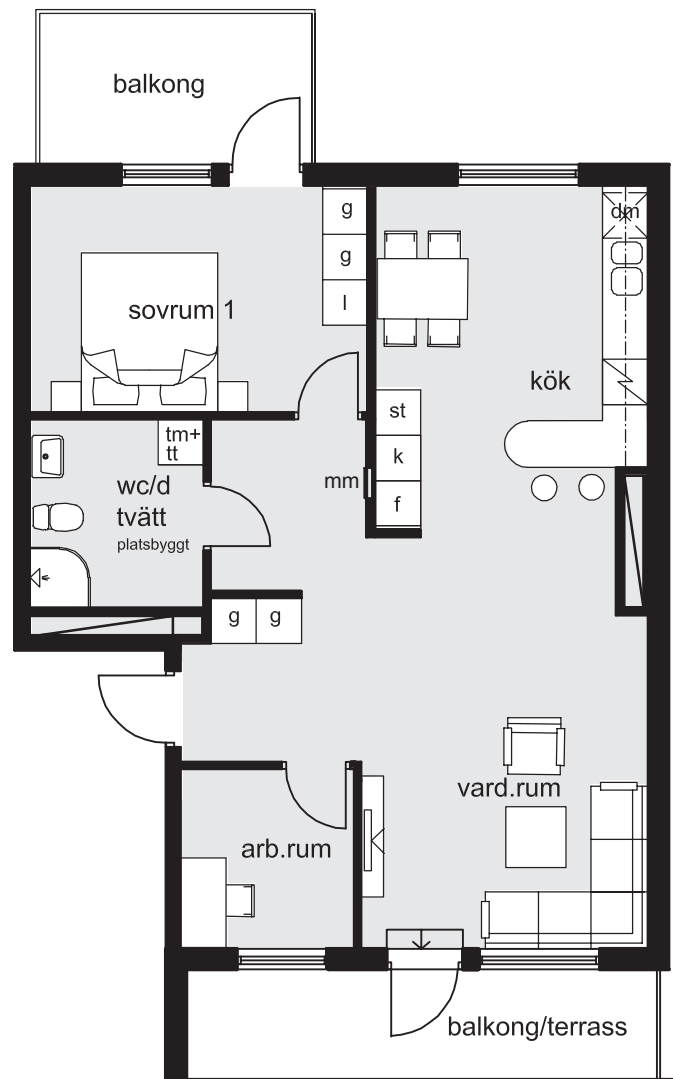

BRF DREJAREN

LÄGENHET 1062

3 rum & kök 72 m²

skala 1:100