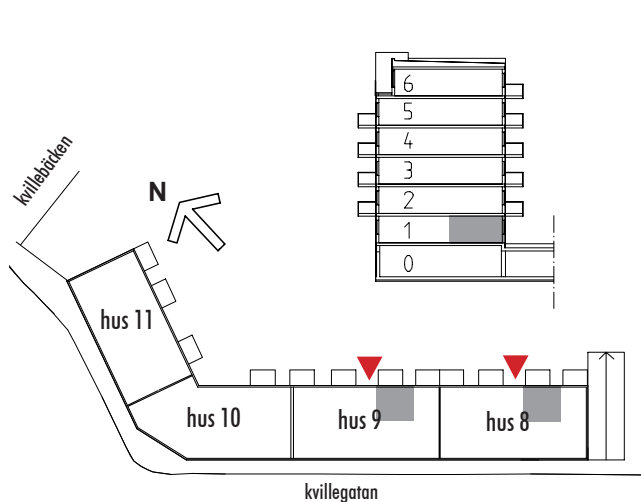

BRF DREJAREN

LÄGENHET 813, 913

1 rum & kök 39 m²

skala 1:100

0 5m

k/f	kyl & frys	tm-tt	kombinerad tvätt/tumlare	g	garderob
k	kyl	tm	tvättmaskin	l	linneskåp
f	frys	tt	torktumlare	st	städskåp
spis	spis	klk	klädkammare		
dkm	diskmaskin	mm	multimediaskåp		

lägenhetens placering i husen

PEAB
peabbostad.se