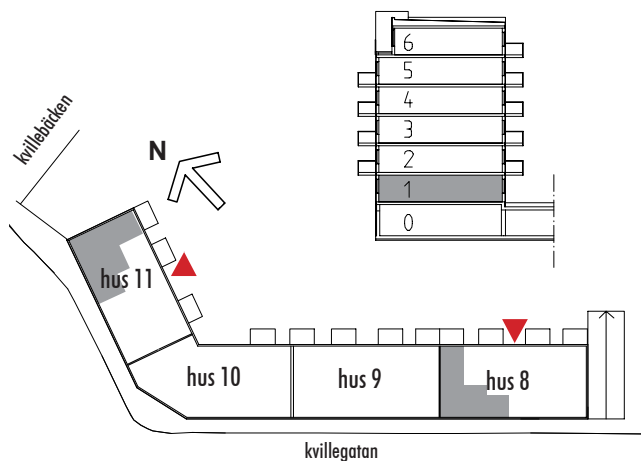

## LÄGENHET 811, 1111

3 rum & kök 75 m<sup>2</sup>

skala 1:100

kyl & frys	kombinerad tvätt/tumlare	garderob
kyl	tvättmaskin	linneskåp
frys	torktumlare	städsåp
spis	klädskåp	
diskmaskin	multimediasåp	

lägenhetens placering i husen