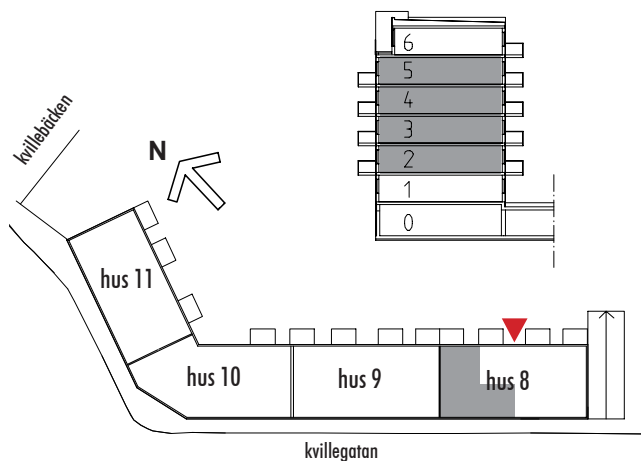

## LÄGENHET 821, 831, 841, 851

4 rum & kök 99 m<sup>2</sup>

skala 1:100

0 5m

kyl & frys	kombinerad tvätt/tumlare	garderob
kyl	tvättmaskin	linneskåp
frys	torktumlare	städsåp
spis	klädskåp	
diskmaskin	multimediasåp	