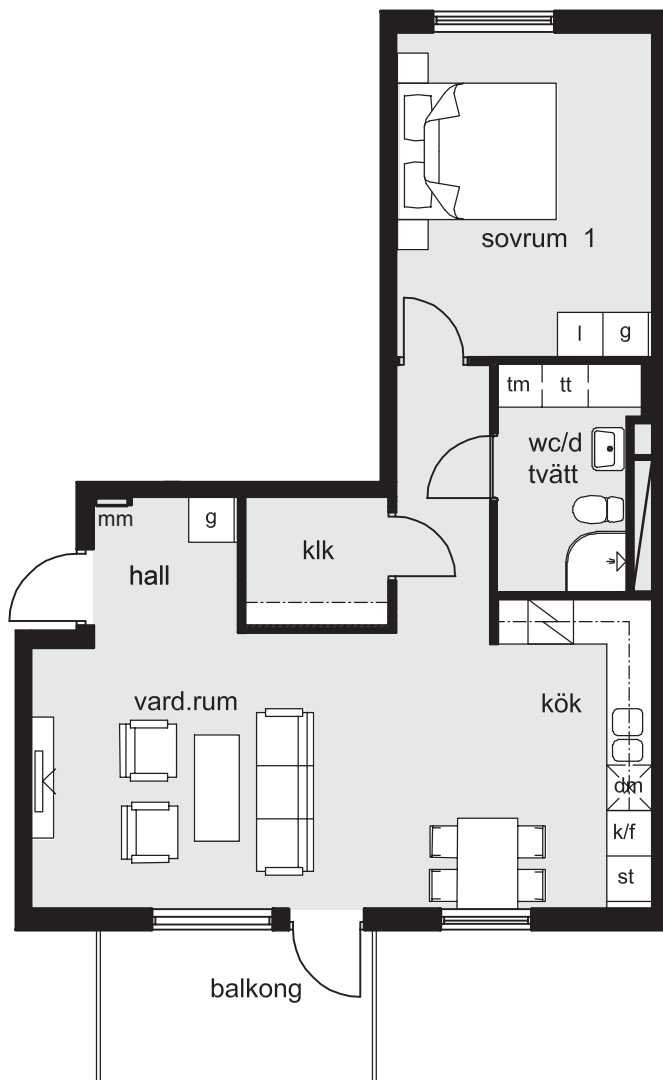

BRF DREJAREN

LÄGENHET 924, 934, 944, 954

2 rum & kök 63 m²

skala 1:100

0 5m