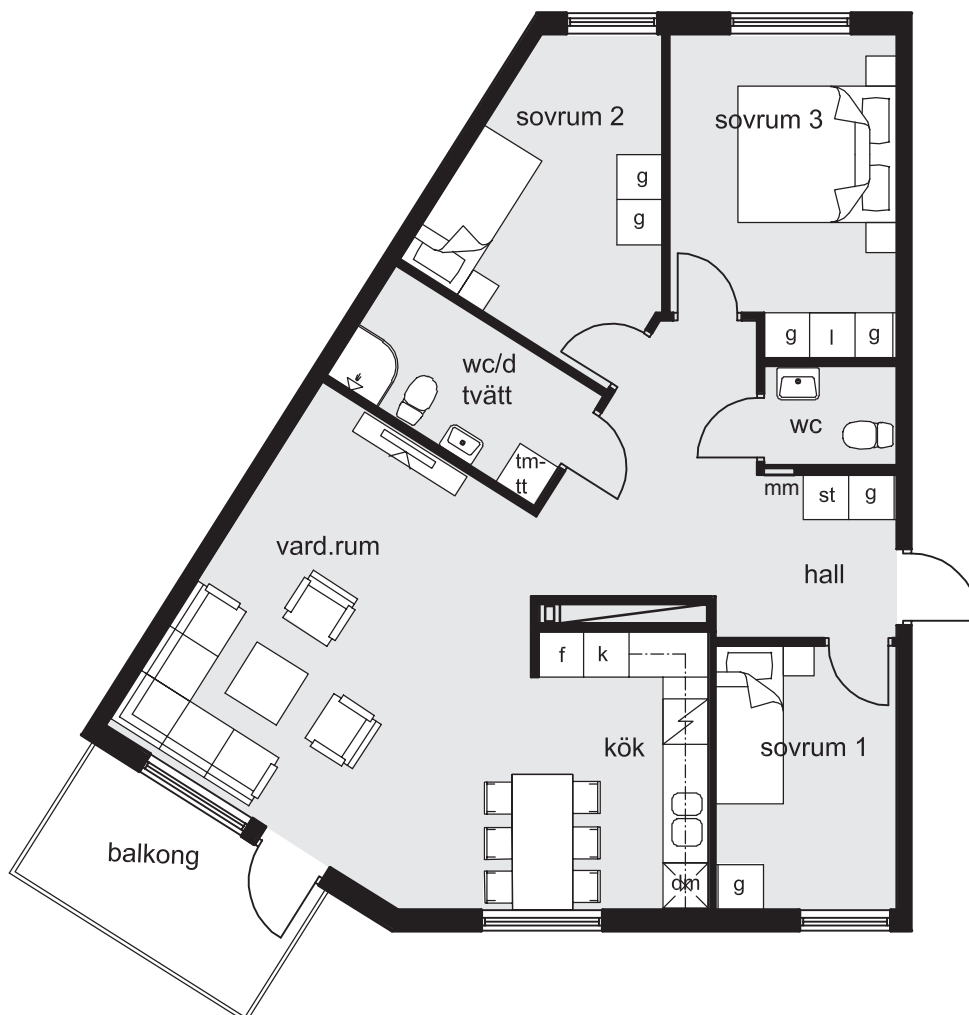

BRF DREJAREN

LÄGENHET 1021, 1031, 1041, 1051

4 rum & kök 90 m²

skala 1:100