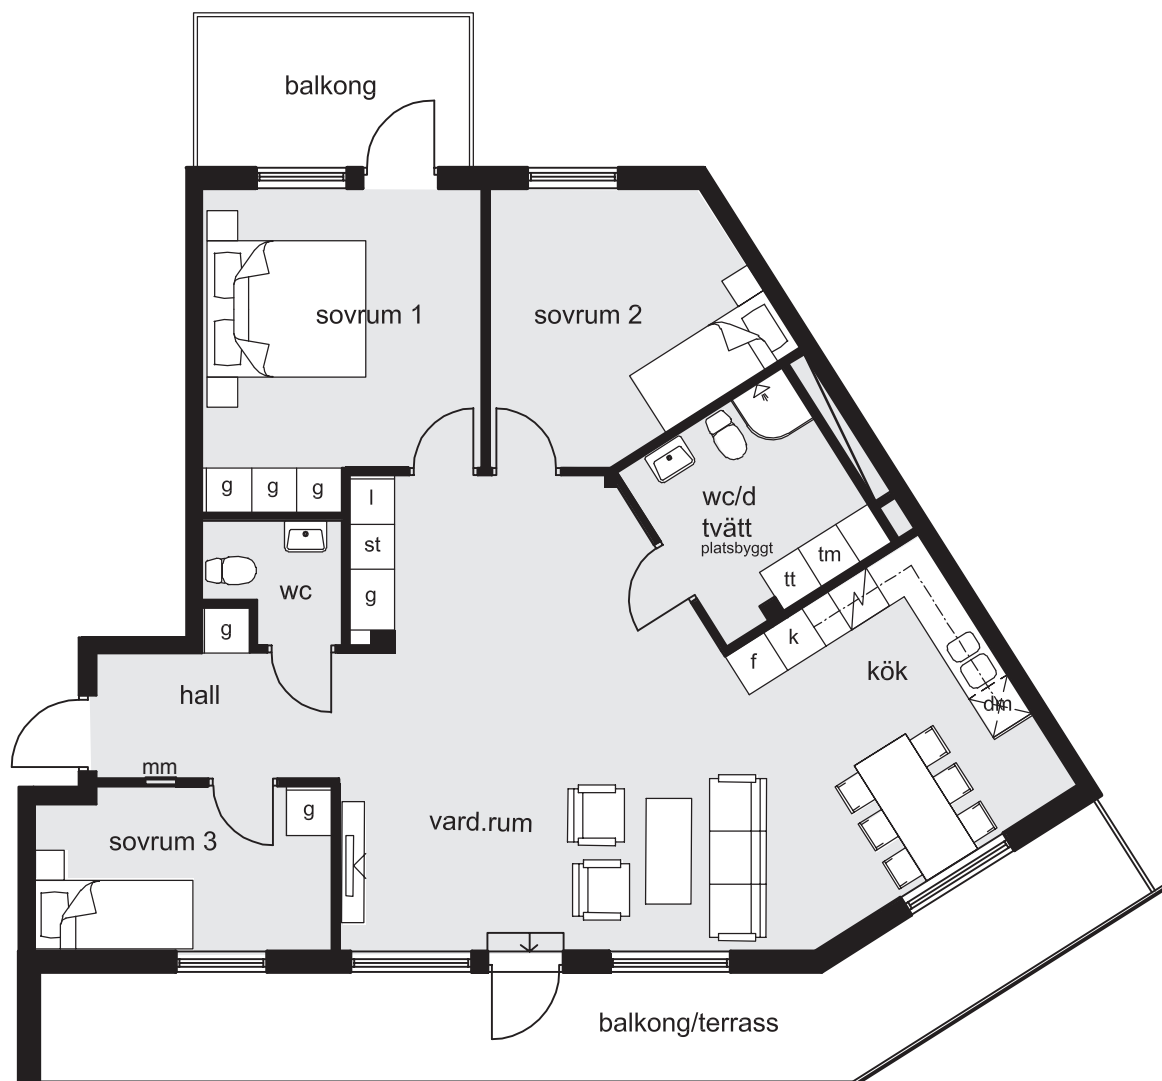

BRF DREJAREN

LÄGENHET 1163

4 rum & kök 98 m²

skala 1:100