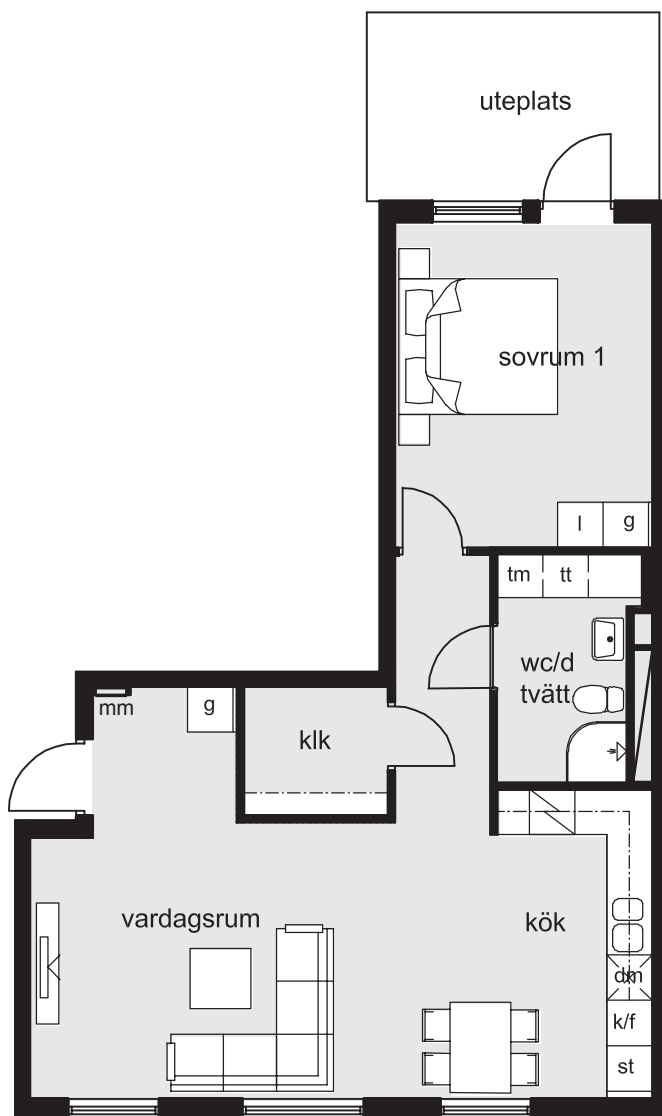

BRF DREJAREN

LÄGENHET 914

2 rum & kök 63 m²

skala 1:100

0 5m