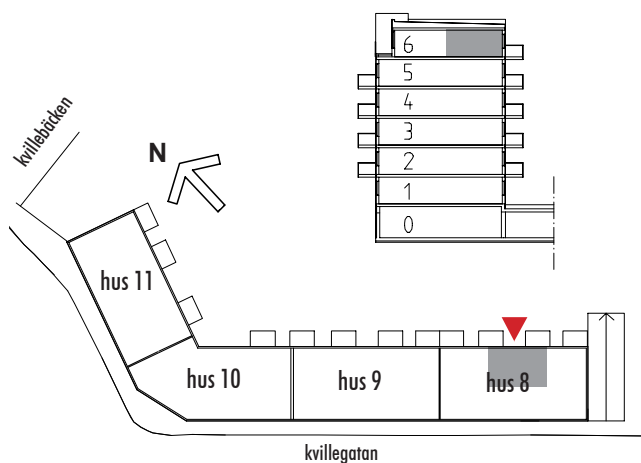

BRF DREJAREN

LÄGENHET 862

2 rum & kök 64 m²

skala 1:100

k/f	kyl & frys	tm-tt	kombinerad tvätt/tumlare	g	garderob
k	kyl	tm	tvättmaskin	l	linneskåp
f	frys	tt	torktumlare	st	städskåp
spis	spis	klk	klädskåp		
diskmaskin	diskmaskin	mm	multimediaskåp		

lägenhetens placering i husen

PEAB
peabbostad.se