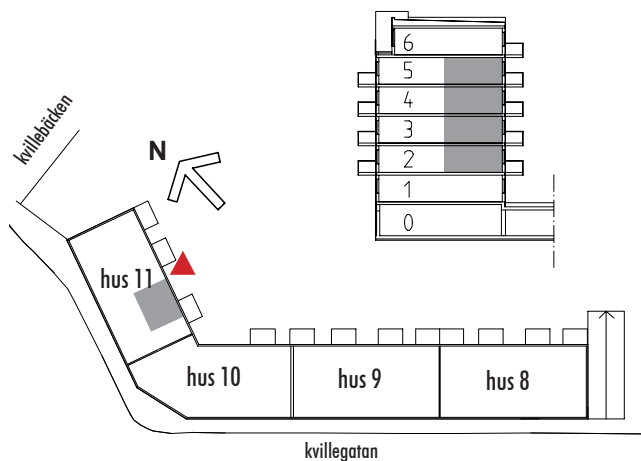

BRF DREJAREN

LÄGENHET 1123, 1133, 1143, 1153

1 rum & kök 44 m²

skala 1:100

0 5m

k/f	kyl & frys	tm-tt	kombinerad tvätt/tumlare	g	garderob
k	kyl	tm	tvättmaskin	l	linneskåp
f	frys	tt	torktumlare	st	städskåp
spis	spis	klk	klädkammare		
dm	diskmaskin	mm	multimediaskåp		

lägenhetens placering i husen

PEAB
peabbostad.se