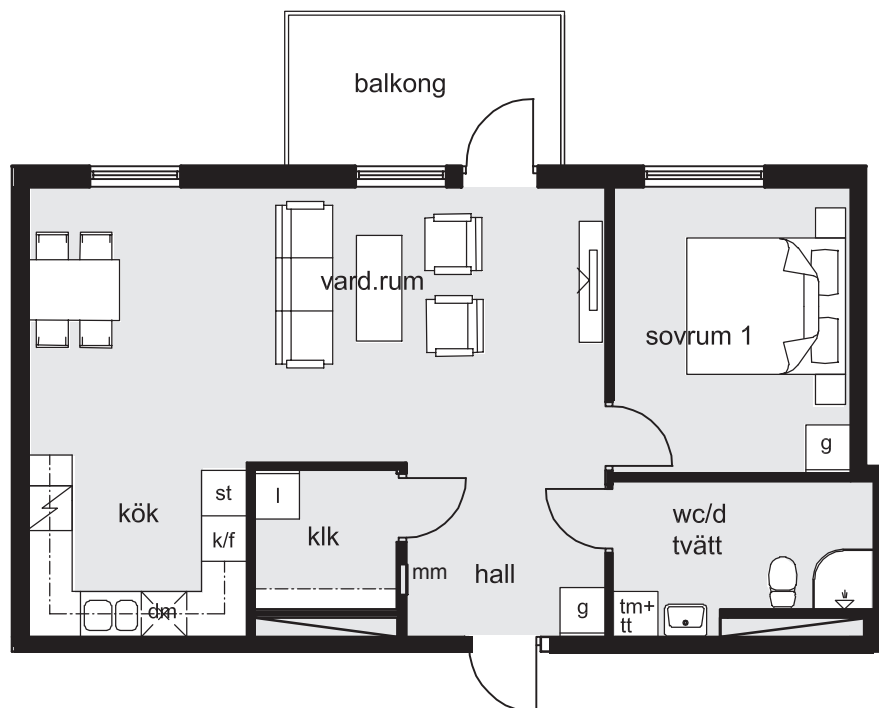

# BRF DREJAREN

LÄGENHET 861, 961, 1161

3 rum & kök 82 m<sup>2</sup>

skala 1:100

0 5m

k/f	kyl & frys	tm-tt	kombinerad tvätt/tumlare	g	garderob
k	kyl	tm	tvättmaskin	l	linneskåp
f	frys	tt	torktumlare	st	städskåp
spis		klk	klädskåp		
dkm	diskmaskin	mm	multimediaskåp		

## LÄGENHET 862

2 rum & kök 64 m<sup>2</sup>

skala 1:100

k/f	kyl & frys	tm-tt	kombinerad tvätt/tumlare	g	garderob
k	kyl	tm	tvättmaskin	l	linneskåp
f	frys	tt	torktumlare	st	städskåp
spis	spis	klk	klädskåp		
diskmaskin	diskmaskin	mm	multimediaskåp		