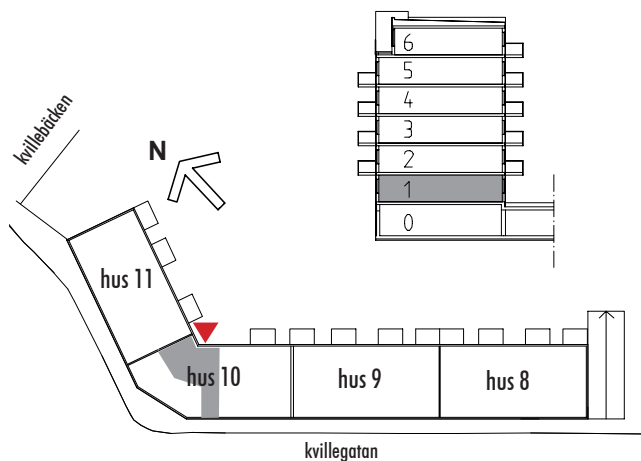

## LÄGENHET 1012

2 rum & kök 68 m<sup>2</sup>

skala 1:100

0 5m

k/f	kyl & frys	tm-tt	kombinerad tvätt/tumlare	g	garderob
k	kyl	tm	tvättmaskin	l	linneskåp
f	frys	tt	torktumlare	st	städskåp
spis		klk	klädkammare		
dkm	diskmaskin	mm	multimediaskåp		