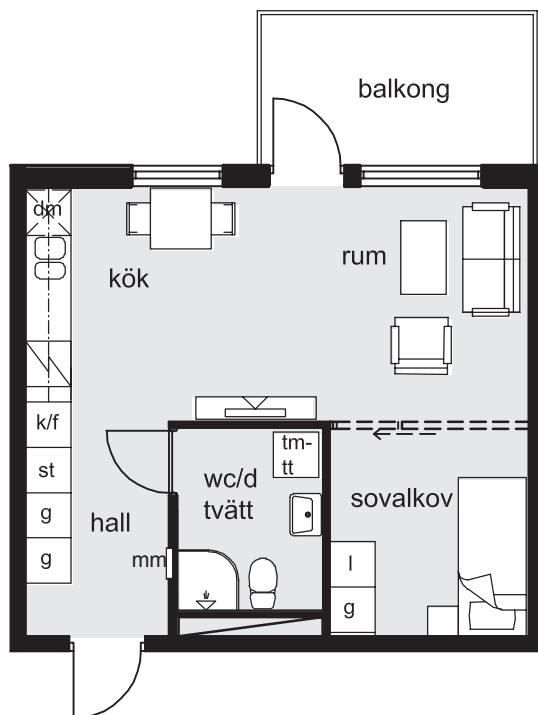

BRF DREJAREN

LÄGENHET 823, 833, 843, 853, 923, 933, 943, 953

1 rum & kök 39 m²

skala 1:100

k/f	kyl & frys	tm-tt	kombinerad tvätt/tumlare	g	garderob
k	kyl	tm	tvättmaskin	l	linneskåp
f	frys	tt	torktumlare	st	städskåp
	spis	klk	klädkammare		
dm	diskmaskin	mm	multimediaskåp		

lägenhetens placering i husen

PEAB
peabbostad.se