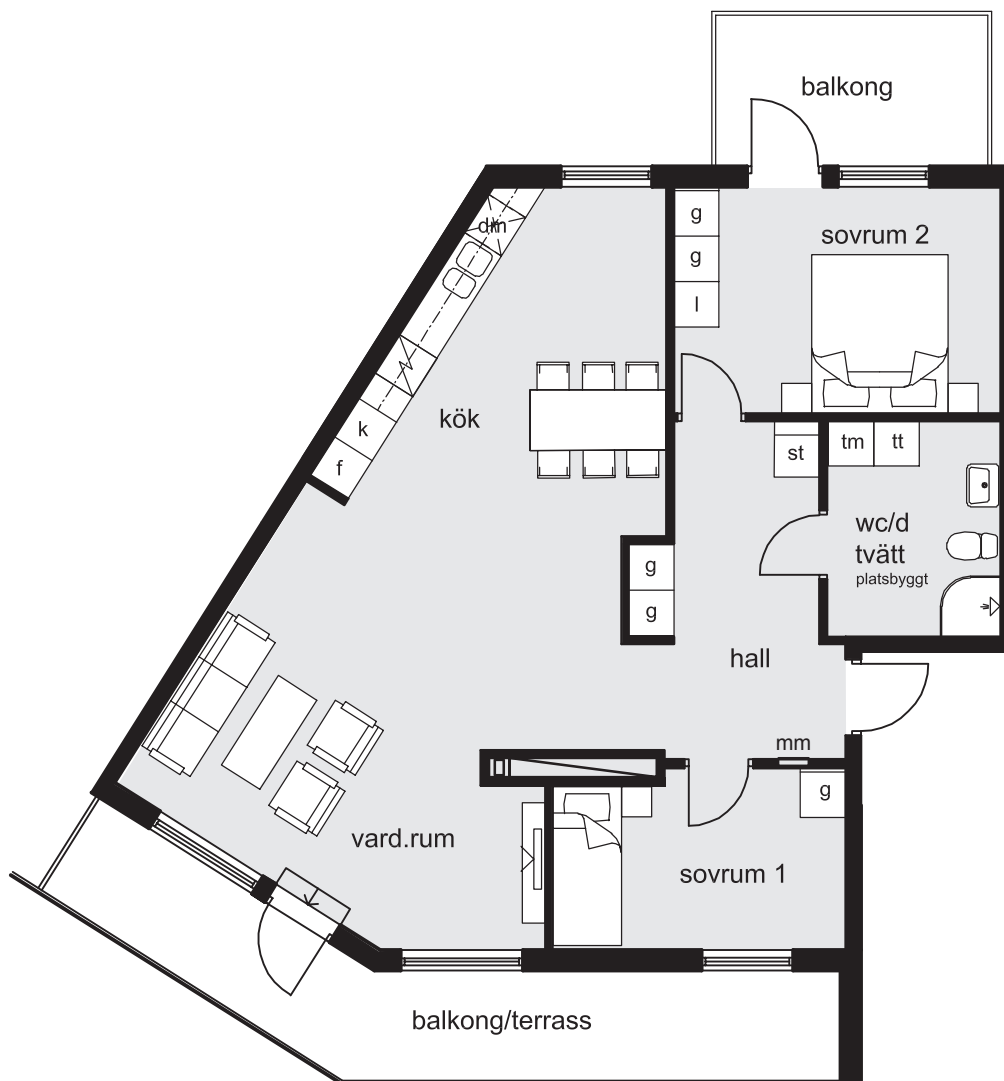

BRF DREJAREN

LÄGENHET 1061

3 rum & kök 86 m²

skala 1:100

0 5m