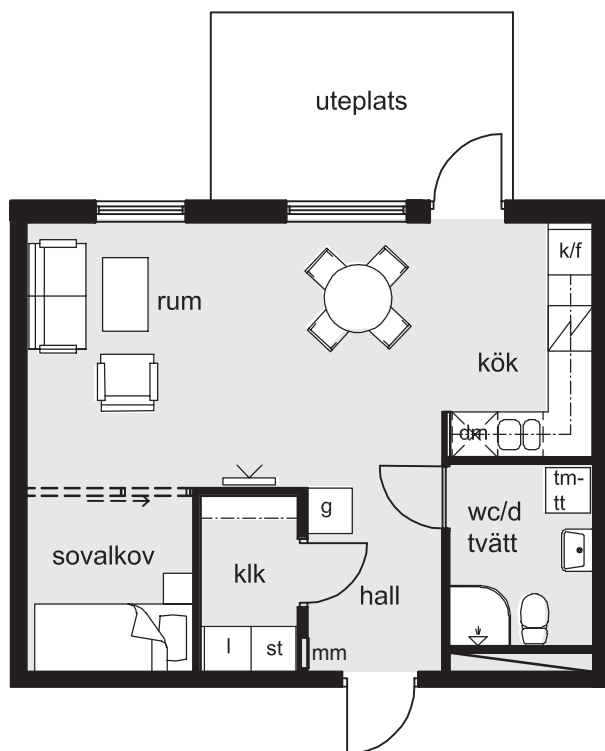

## LÄGENHET 811, 1111

3 rum & kök 75 m<sup>2</sup>

skala 1:100

kyl & frys	kombinerad tvätt/tumlare	garderob
kyl	tvättmaskin	linneskåp
frys	torktumlare	städsåp
spis	klädskåp	
diskmaskin	multimediasåp	

lägenhetens placering i husen

# BRF DREJAREN

LÄGENHET 812, 912, 1112

1 rum & kök 44 m<sup>2</sup>

skala 1:100

0 5m

k/f	kyl & frys	tm-tt	kombinerad tvätt/tumlare	g	garderob
k	kyl	tm	tvättmaskin	l	linneskåp
f	frys	tt	torktumlare	st	städskåp
spis		klk	klädkammare		
dm	diskmaskin	mm	multimediaskåp		