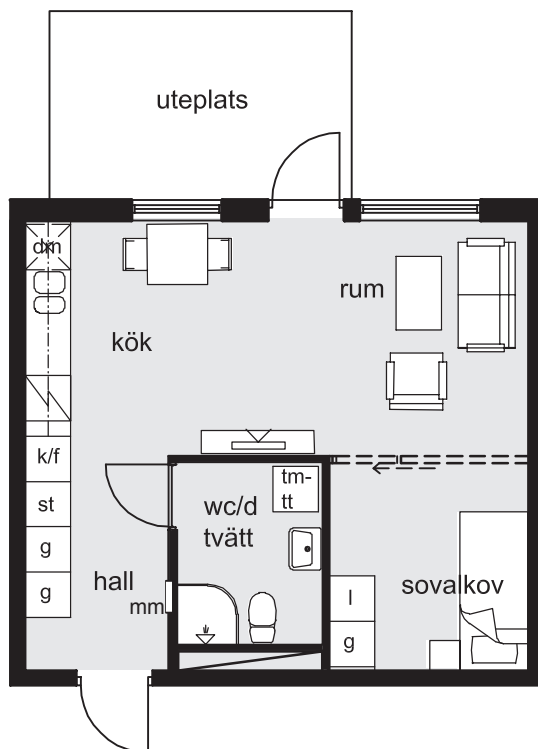

BRF DREJAREN

LÄGENHET 813, 913

1 rum & kök 39 m²

skala 1:100

0 5m

k/f	kyl & frys	tm-tt	kombinerad tvätt/tumlare	g	garderob
k	kyl	tm	tvättmaskin	l	linneskåp
f	frys	tt	torktumlare	st	städskåp
spis	spis	klk	klädkammare		
dkm	diskmaskin	mm	multimediaskåp		

lägenhetens placering i husen

PEAB
peabbostad.se