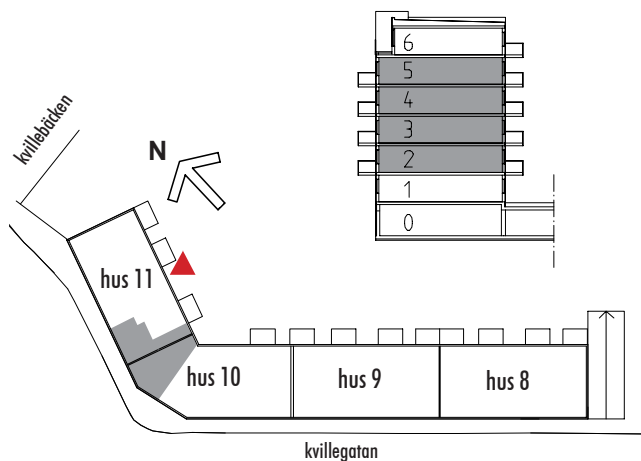

# BRF DREJAREN

LÄGENHET 1124, 1134, 1144, 1154

4 rum & kök 99 m<sup>2</sup>

skala 1:100

0 5m

kyl & frys	kombinerad tvätt/tumlare	garderob
kyl	tvättmaskin	linneskåp
frys	torktumlare	städsåp
spis	klädskåp	
diskmaskin	multimediasåp	