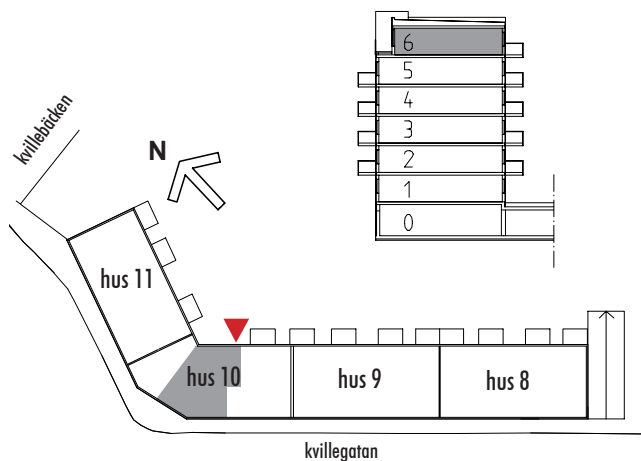

## LÄGENHET 1061

3 rum & kök 86 m<sup>2</sup>

skala 1:100

0 5m

k/f	kyl & frys	tm-tt	kombinerad tvätt/tumlare	g	garderob
k	kyl	tm	tvättmaskin	l	linneskåp
f	frys	tt	torktumlare	st	städskåp
spis	spis	klk	klädskåp		
dkm	diskmaskin	mm	multimediaskåp		