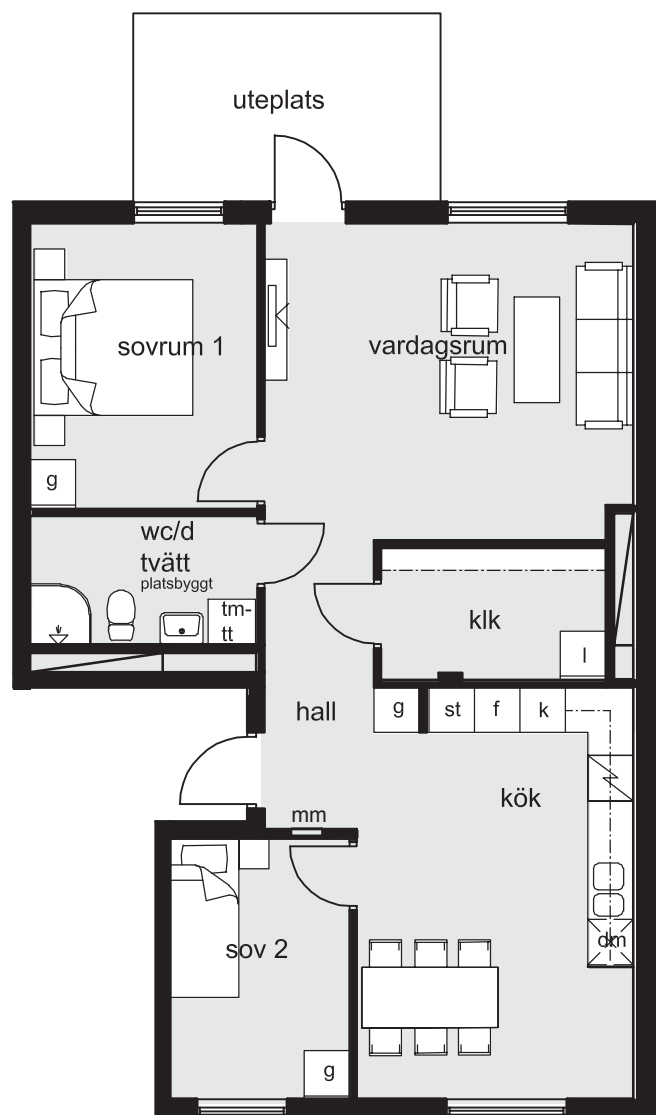

BRF DREJAREN

LÄGENHET 1011

3 rum & kök 77 m²

skala 1:100