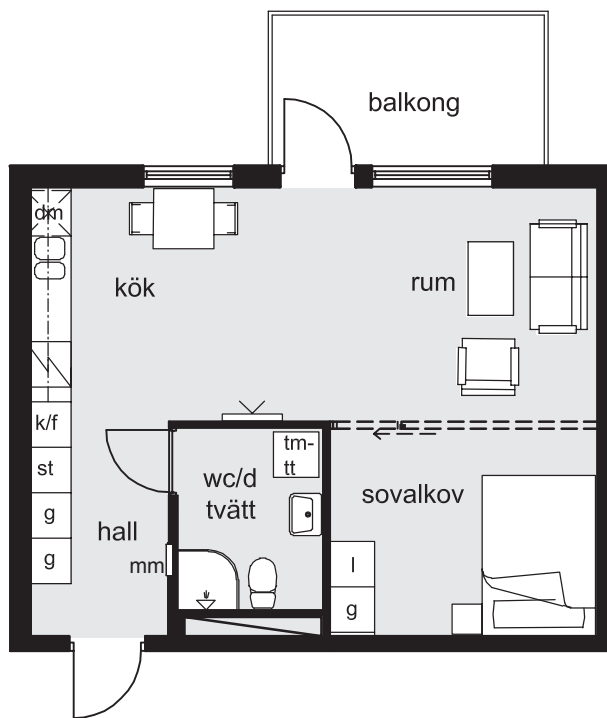

BRF DREJAREN

LÄGENHET 1123, 1133, 1143, 1153

1 rum & kök 44 m²

skala 1:100

0 5m

k/f	kyl & frys	tm-tt	kombinerad tvätt/tumlare	g	garderob
k	kyl	tm	tvättmaskin	l	linneskåp
f	frys	tt	torktumlare	st	städskåp
spis	spis	klk	klädkammare		
dm	diskmaskin	mm	multimediaskåp		

lägenhetens placering i husen

PEAB
peabbostad.se