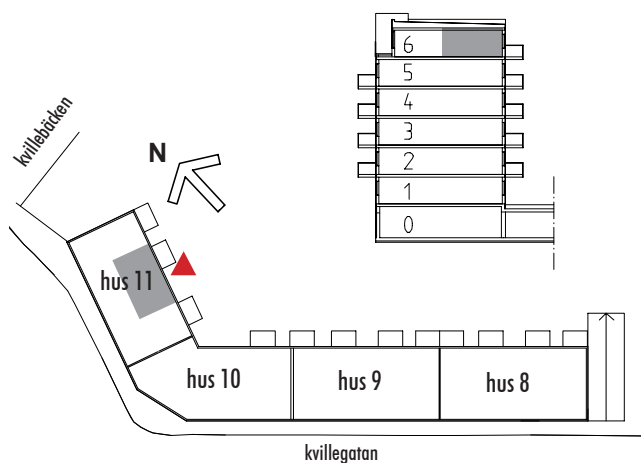

BRF DREJAREN

LÄGENHET 1162

2 rum & kök 65 m²

skala 1:100

k/f	kyl & frys	tm-tt	kombinerad tvätt/tumlare	g	garderob
k	kyl	tm	tvättmaskin	l	linneskåp
f	frys	tt	torktumlare	st	städskåp
	spis	klk	klädkammare		
	diskmaskin	mm	multimediaskåp		

lägenhetens placering i husen

PEAB
peabbostad.se