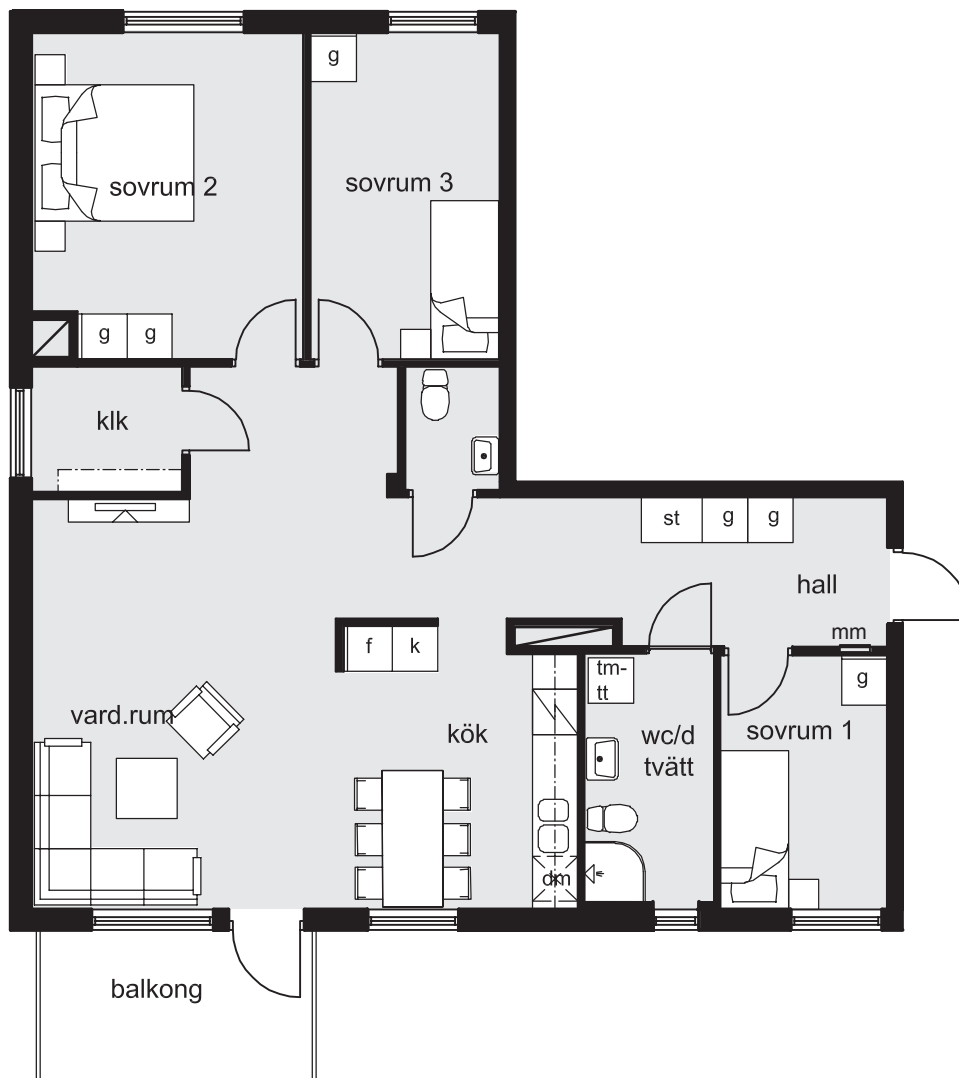

BRF DREJAREN

LÄGENHET 1121, 1131, 1141, 1151

4 rum & kök 99 m²

skala 1:100

0 5m