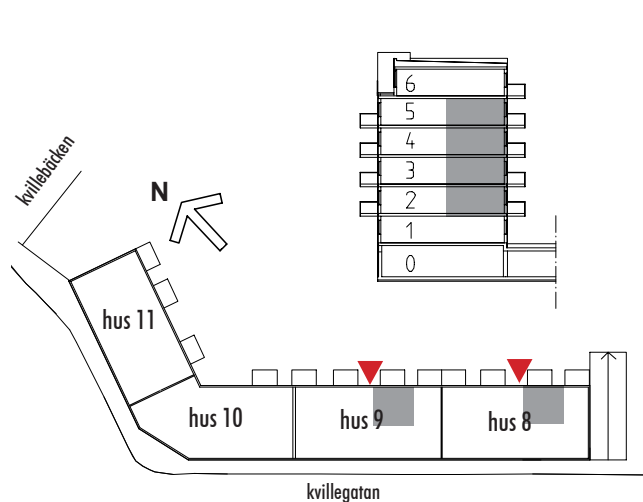

BRF DREJAREN

LÄGENHET 823, 833, 843, 853, 923, 933, 943, 953

1 rum & kök 39 m²

skala 1:100

k/f	kyl & frys	tm-tt	kombinerad tvätt/tumlare	g	garderob
k	kyl	tm	tvättmaskin	l	linneskåp
f	frys	tt	torktumlare	st	städskåp
	spis	klk	klädkammare		
dm	diskmaskin	mm	multimediaskåp		

lägenhetens placering i husen

PEAB
peabbostad.se