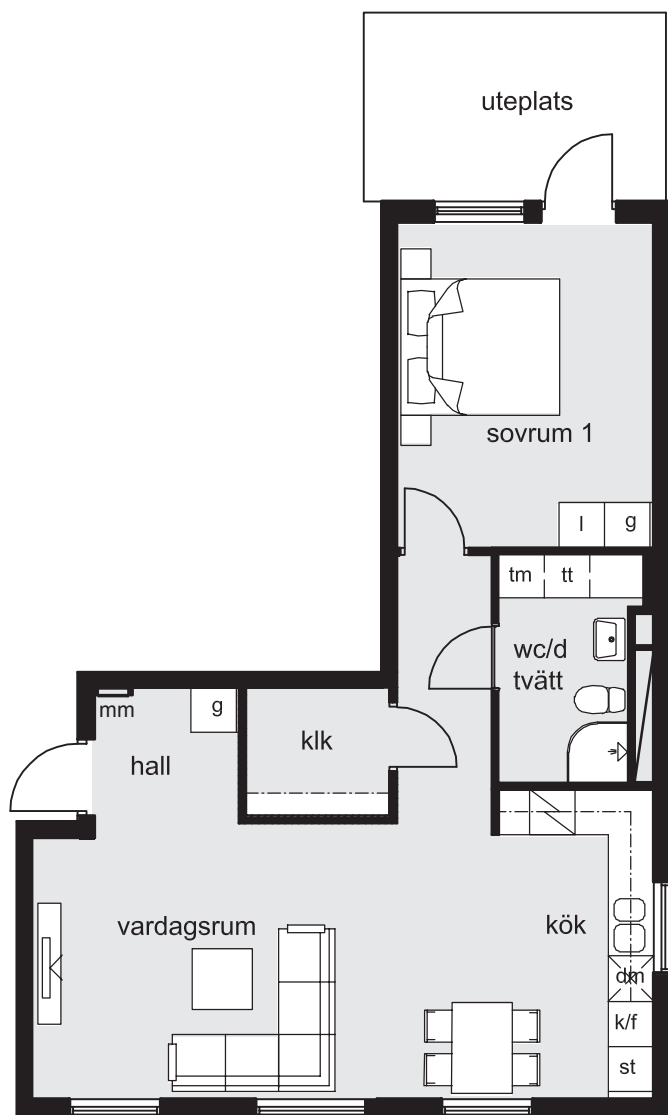

BRF DREJAREN

LÄGENHET 814

2 rum & kök 63 m²

skala 1:100