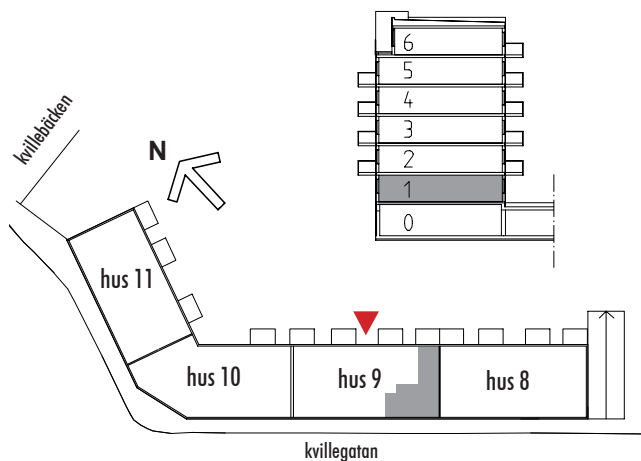

## LÄGENHET 914

2 rum & kök 63 m<sup>2</sup>

skala 1:100

0 5m

k/f	kyl & frys	tm-tt	kombinerad tvätt/tumlare	g	garderob
k	kyl	tm	tvättmaskin	l	linneskåp
f	frys	tt	torktumlare	st	städskåp
spis	spis	klk	klädskåp		
dm	diskmaskin	mm	multimediaskåp		