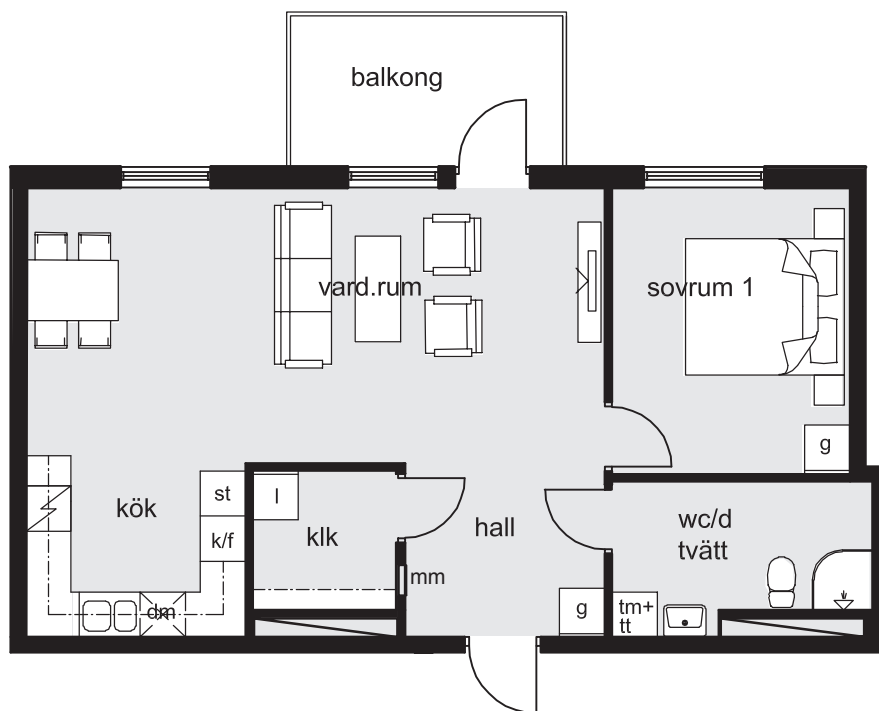

BRF DREJAREN

LÄGENHET 962

2 rum & kök 64 m²

skala 1:100

0 5m

k/f	kyl & frys	tm-tt	kombinerad tvätt/tumlare	g	garderob
k	kyl	tm	tvättmaskin	l	linneskåp
f	frys	tt	torktumlare	st	städskåp
	spis	klk	klädkammare		
	diskmaskin	mm	multimediaskåp		

lägenhetens placering i husen

PEAB
peabbostad.se