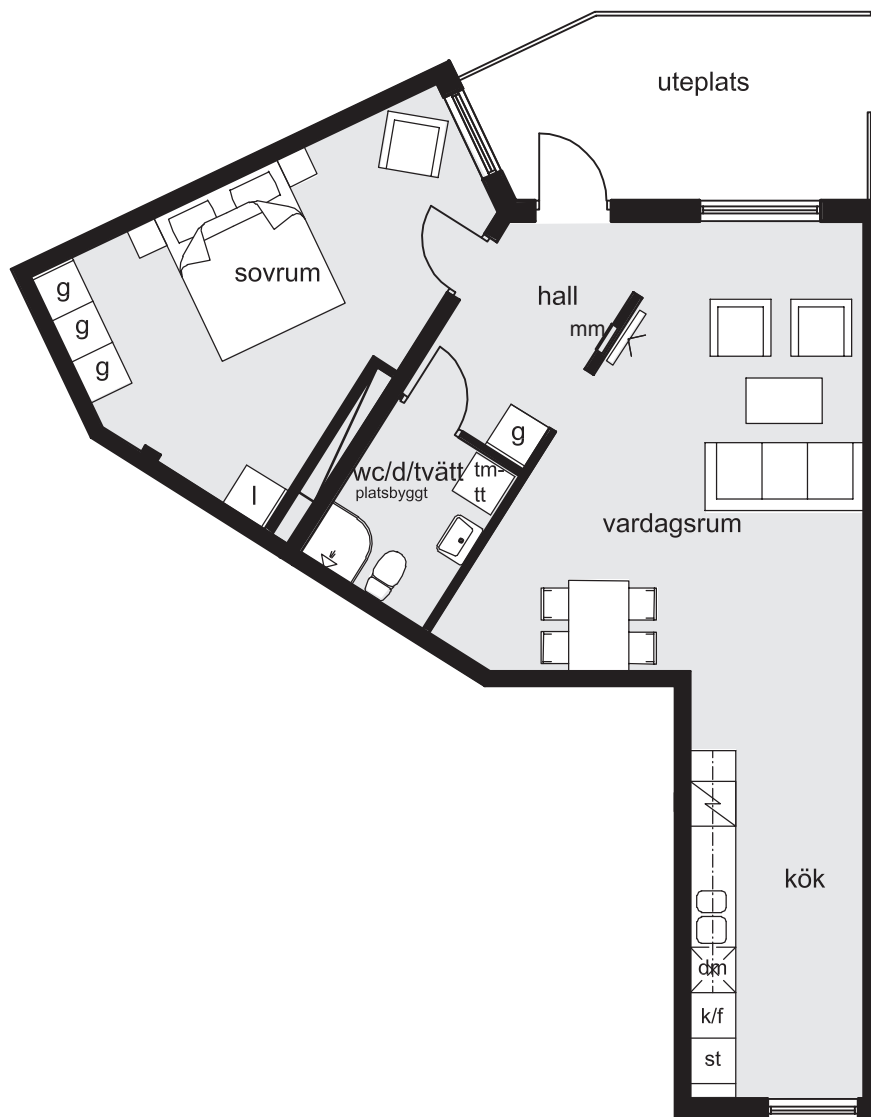

BRF DREJAREN

LÄGENHET 1012

2 rum & kök 68 m²

skala 1:100

0 5m