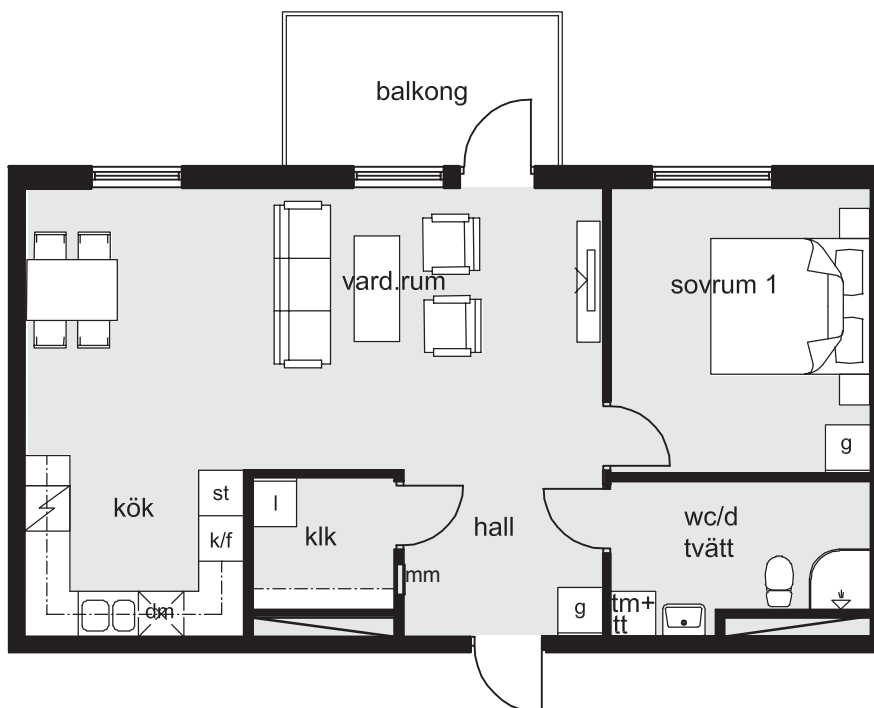

BRF DREJAREN

LÄGENHET 1162

2 rum & kök 65 m²

skala 1:100

k/f	kyl & frys	tm-tt	kombinerad tvätt/tumlare	g	garderob
k	kyl	tm	tvättmaskin	l	linneskåp
f	frys	tt	torktumlare	st	städskåp
	spis	klk	klädkammare		
	diskmaskin	mm	multimediaskåp		

lägenhetens placering i husen

PEAB
peabbostad.se