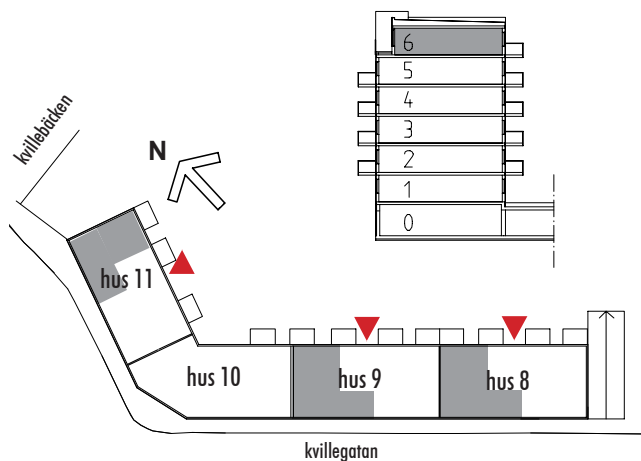

# BRF DREJAREN

LÄGENHET 861, 961, 1161

3 rum & kök 82 m<sup>2</sup>

skala 1:100

0 5m

k/f	kyl & frys	tm-tt	kombinerad tvätt/tumlare	g	garderob
k	kyl	tm	tvättmaskin	l	linneskåp
f	frys	tt	torktumlare	st	städskåp
spis		klk	klädskåp		
dkm	diskmaskin	mm	multimediaskåp		