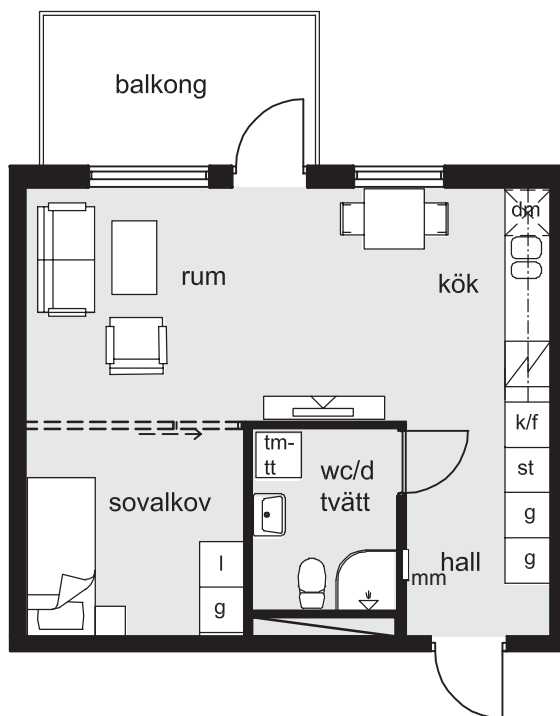

BRF DREJAREN

LÄGENHET 822, 832, 842, 852, 922, 932, 942, 952, 1122, 1132, 1142. 1152

1 rum & kök 40 m²

skala 1:100

k/f	kyl & frys	tm-tt	kombinerad tvätt/tumlare	g	garderob
k	kyl	tm	tvättmaskin	l	linneskåp
f	frys	tt	torktumlare	st	städskåp
spis	spis	klik	klädskåp		
dkn	diskmaskin	mm	multimediaskåp		

lägenhetens placering i husen

PEAB
peabbostad.se