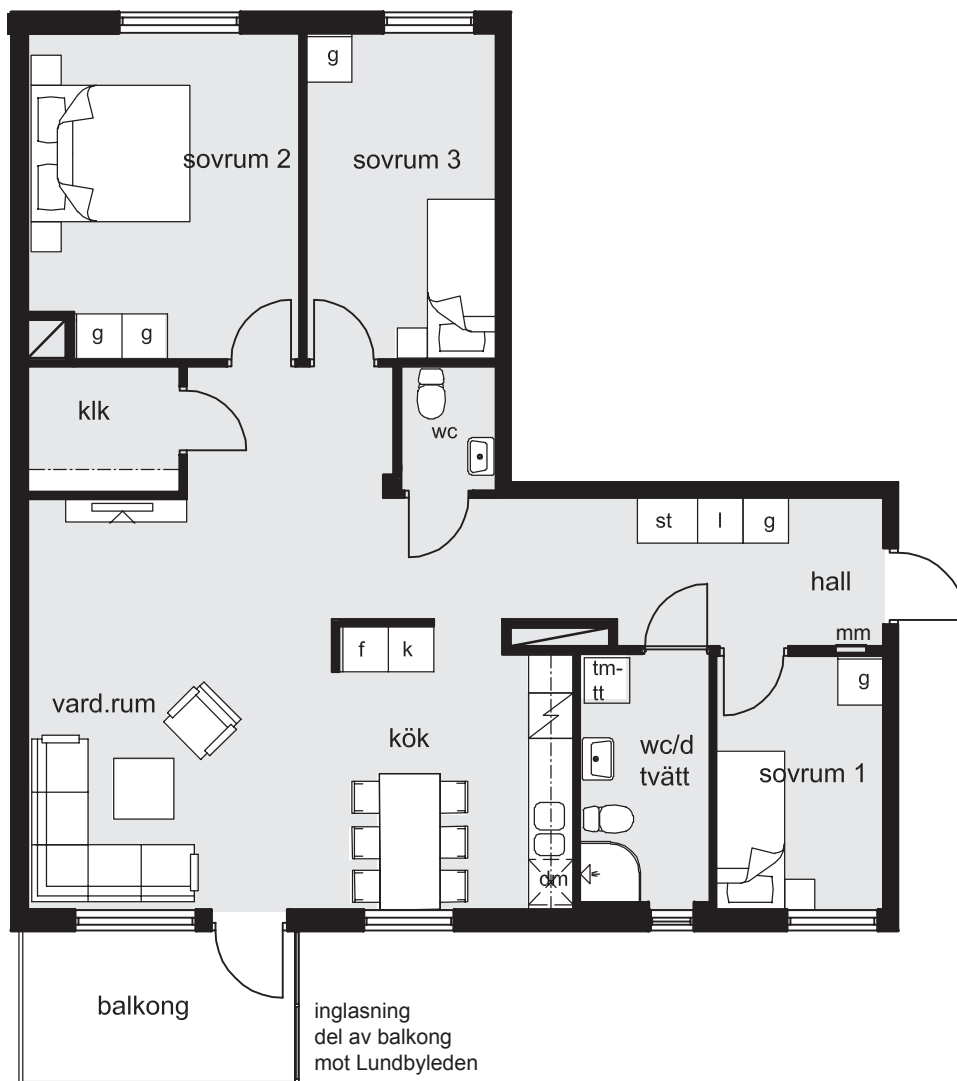

## LÄGENHET 811, 1111

3 rum & kök 75 m<sup>2</sup>

skala 1:100

kyl & frys	kombinerad tvätt/tumlare	garderob
kyl	tvättmaskin	linneskåp
frys	torktumlare	städsåp
spis	klädskåp	
diskmaskin	multimediasåp	

lägenhetens placering i husen

## LÄGENHET 813, 913

1 rum & kök 39 m<sup>2</sup>

skala 1:100

0 5m

k/f	kyl & frys	tm-tt	kombinerad tvätt/tumlare	g	garderob
k	kyl	tm	tvättmaskin	l	linneskåp
f	frys	tt	torktumlare	st	städskåp
spis	spis	klk	klädkammare		
dkm	diskmaskin	mm	multimediaskåp		

## LÄGENHET 814

2 rum & kök 63 m<sup>2</sup>

skala 1:100

k/f	kyl & frys	tm-tt	kombinerad tvätt/tumlare	g	garderob
k	kyl	tm	tvättmaskin	l	linneskåp
f	frys	tt	torktumlare	st	städskåp
⚡	spis	klk	klädkammare		
dkm	diskmaskin	mm	multimediaskåp		

## LÄGENHET 821, 831, 841, 851

4 rum & kök 99 m<sup>2</sup>

skala 1:100

0 5m

kyl & frys	kombinerad tvätt/tumlare	garderob
kyl	tvättmaskin	linneskåp
frys	torktumlare	städsåp
spis	klädskåp	
diskmaskin	multimediasåp	