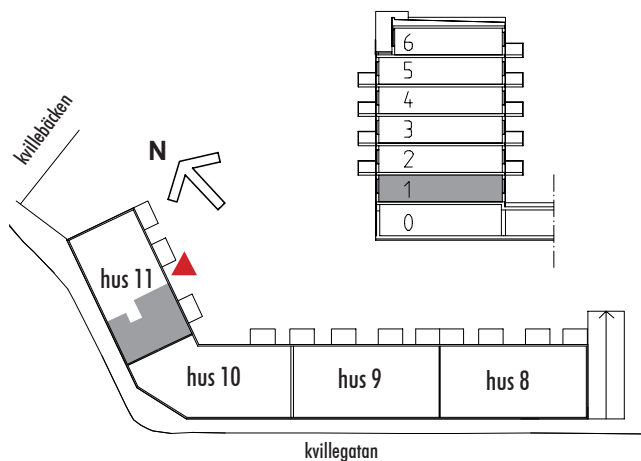

## LÄGENHET 1113

3 rum & kök 86 m<sup>2</sup>

skala 1:100

0 5m

k/f	kyl & frys	tm-tt	kombinerad tvätt/tumlare	g	garderob
k	kyl	tm	tvättmaskin	l	linneskåp
f	frys	tt	torktumlare	st	städskåp
spis	spis	klk	klädkammare		
dkm	diskmaskin	mm	multimediaskåp		