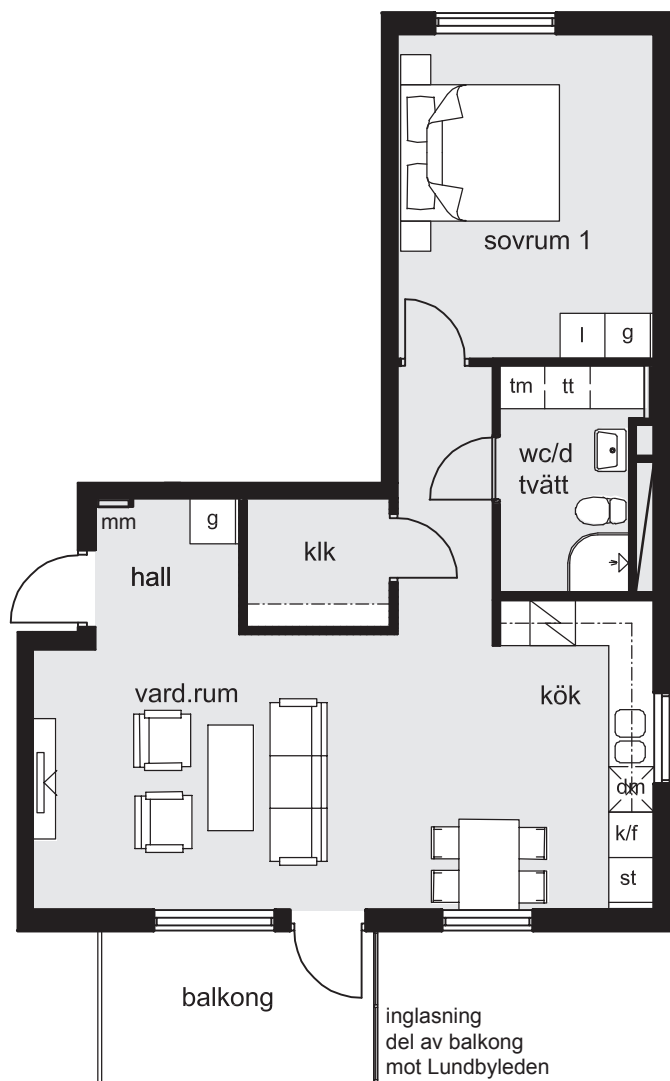

# BRF DREJAREN

LÄGENHET 823, 833, 843, 853, 923, 933, 943, 953

1 rum & kök 39 m<sup>2</sup>

skala 1:100

k/f	kyl & frys	tm-tt	kombinerad tvätt/tumlare	g	garderob
k	kyl	tm	tvättmaskin	l	linneskåp
f	frys	tt	torktumlare	st	städskåp
	spis	klk	klädkammare		
dm	diskmaskin	mm	multimediaskåp		

# BRF DREJAREN

LÄGENHET 824, 834, 844, 854

2 rum & kök 63 m<sup>2</sup>

skala 1:100

k/f	kyl & frys	tm-tt	kombinerad tvätt/tumlare	g	garderob
k	kyl	tm	tvättmaskin	l	linneskåp
f	frys	tt	torktumlare	st	städskåp
spis	spis	klk	klädskåp		
dkm	diskmaskin	mm	multimediaskåp		