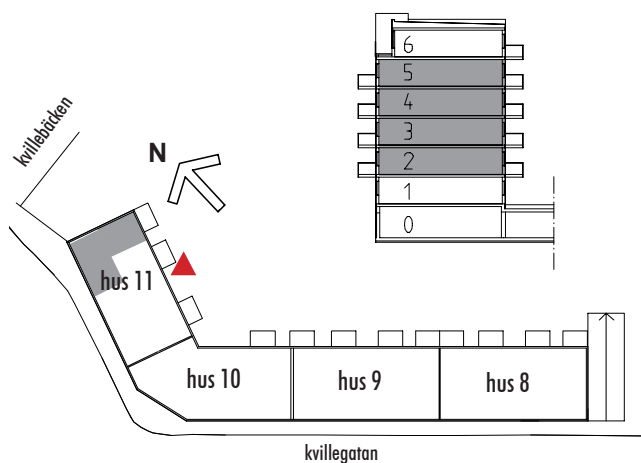

# BRF DREJAREN

LÄGENHET 1121, 1131, 1141, 1151

4 rum & kök 99 m<sup>2</sup>

skala 1:100

0 5m

k/f	kyl & frys	tm-tt	kombinerad tvätt/tumlare	g	garderob
k	kyl	tm	tvättmaskin	l	linneskåp
f	frys	tt	torktumlare	st	städskåp
spis	spis	klk	klädskåp		
dm	diskmaskin	mm	multimediaskåp		