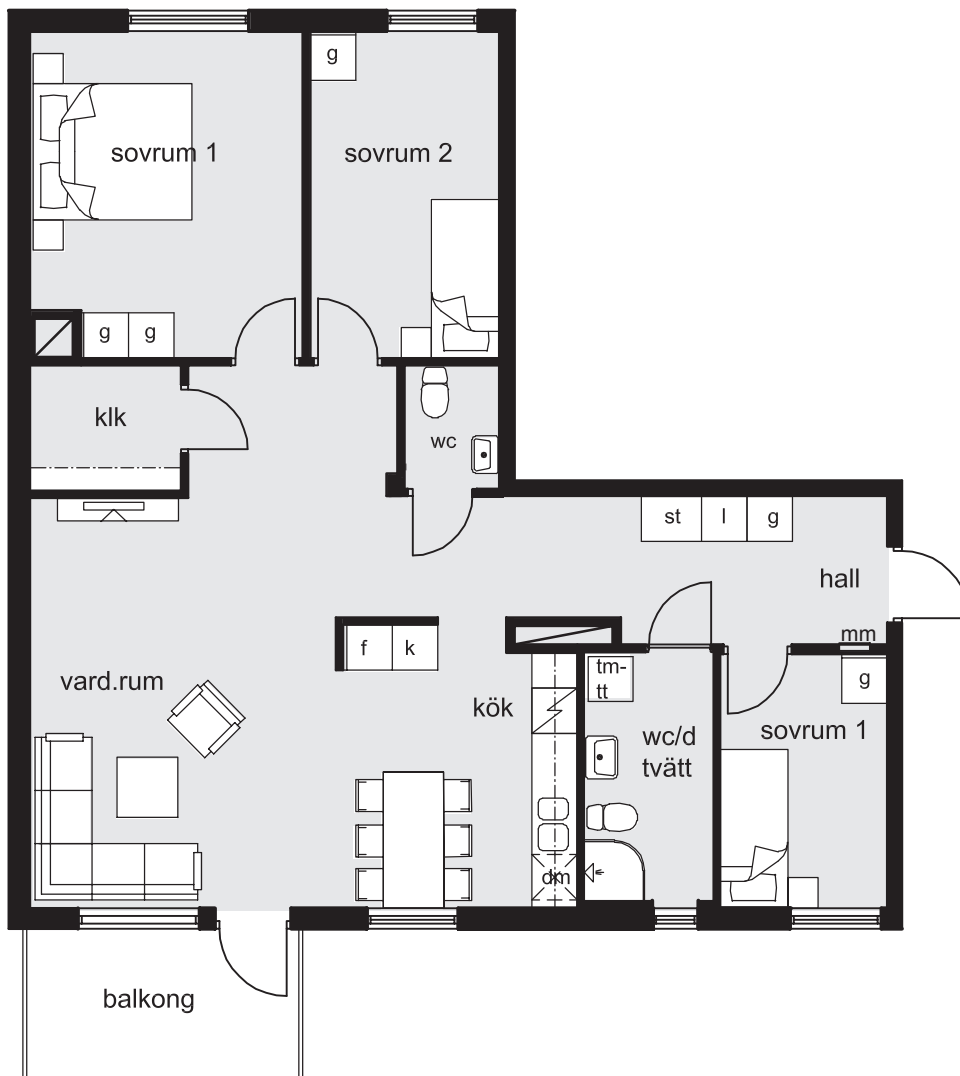

BRF DREJAREN

LÄGENHET 921, 931, 941, 951

4 rum & kök 99 m²

skala 1:100

0 5m