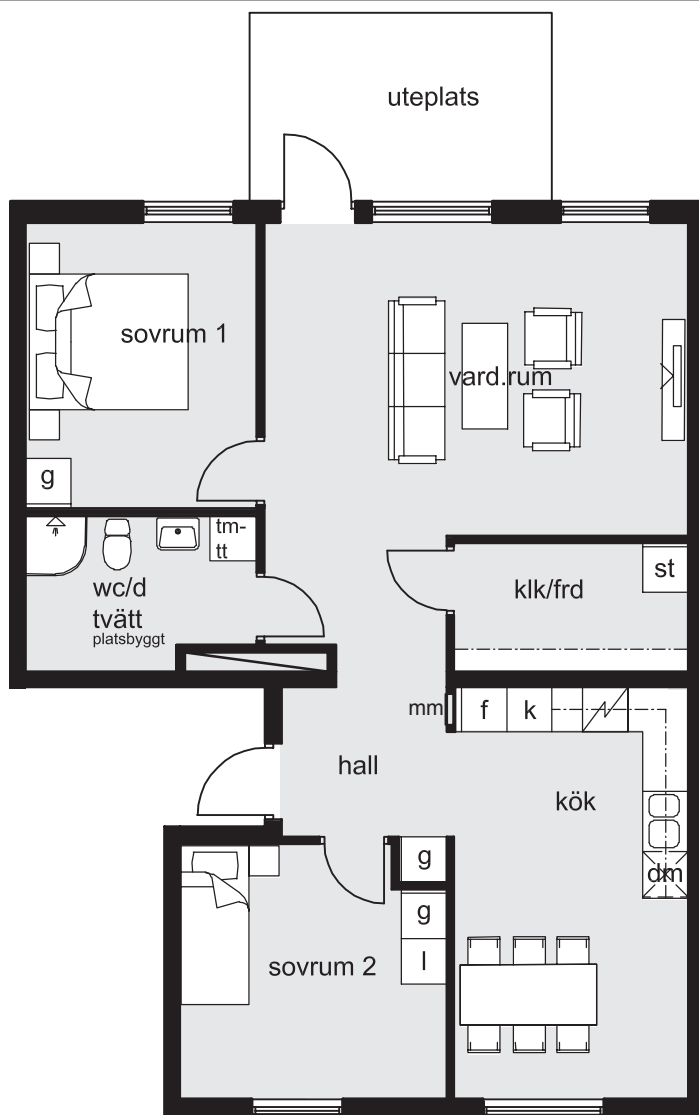

BRF DREJAREN

LÄGENHET 1113

3 rum & kök 86 m²

skala 1:100

0 5m