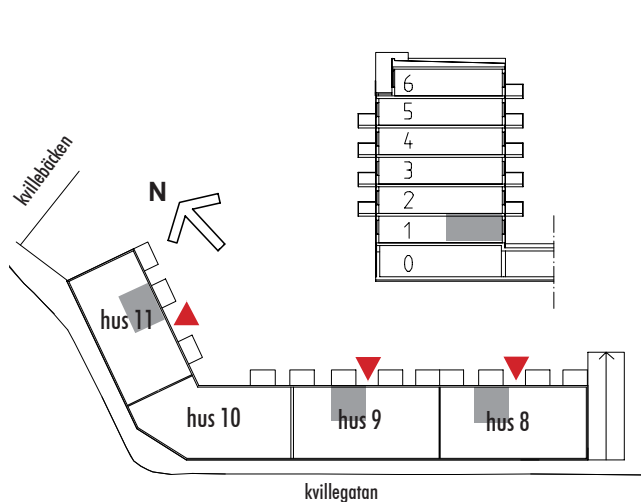

BRF DREJAREN

LÄGENHET 812, 912, 1112

1 rum & kök 44 m²

skala 1:100

0 5m

k/f	kyl & frys	tm-tt	kombinerad tvätt/tumlare	g	garderob
k	kyl	tm	tvättmaskin	l	linneskåp
f	frys	tt	torktumlare	st	städskåp
spis		klk	klädkammare		
dm	diskmaskin	mm	multimediaskåp		

lägenhetens placering i husen

PEAB
peabbostad.se