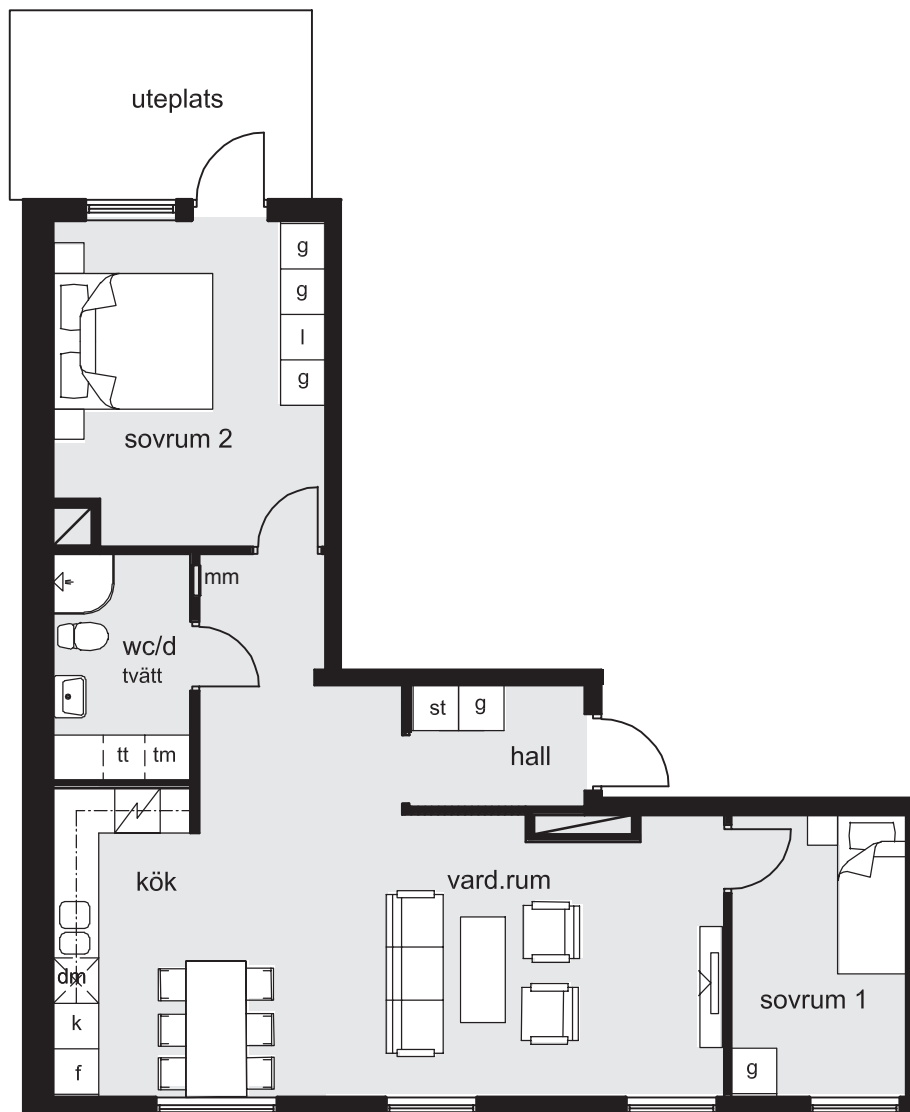

BRF DREJAREN

LÄGENHET 911

3 rum & kök 75 m²

skala 1:100

0 5m