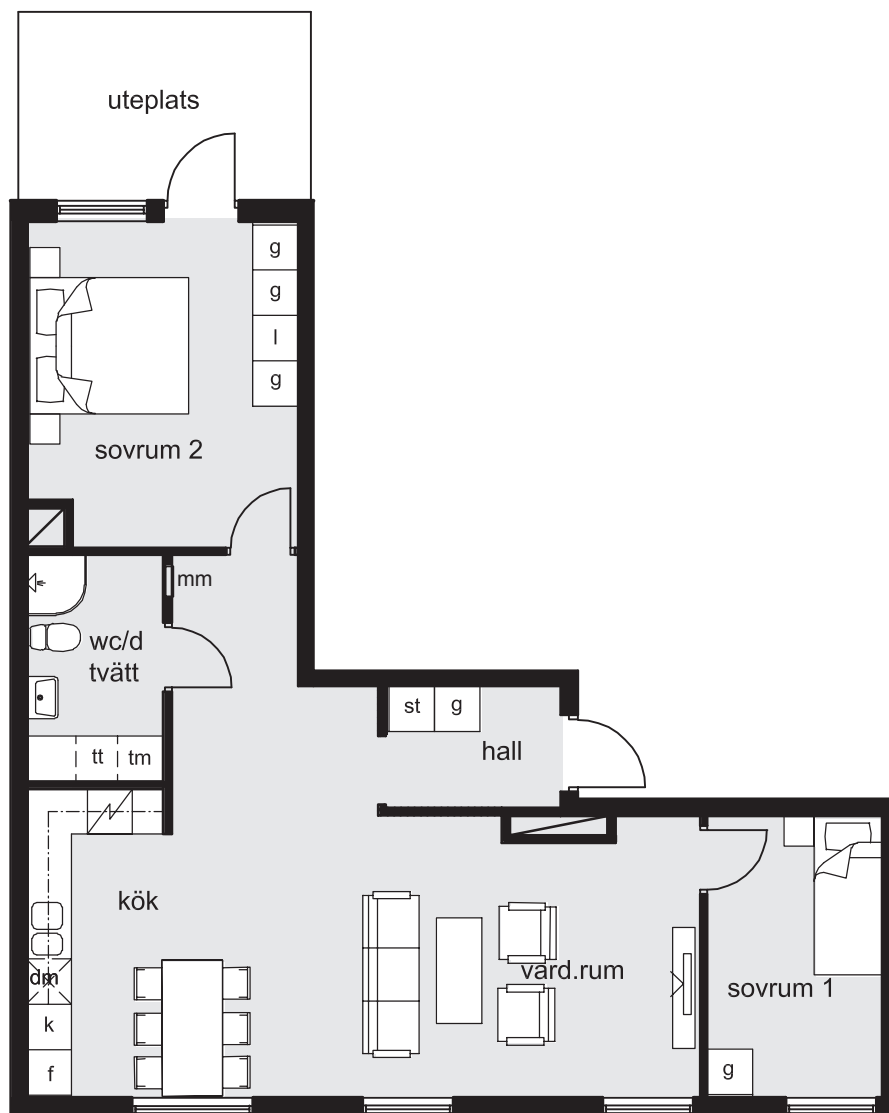

## LÄGENHET 811, 1111

3 rum & kök 75 m<sup>2</sup>

skala 1:100

kyl & frys	kombinerad tvätt/tumlare	garderob
kyl	tvättmaskin	linneskåp
frys	torktumlare	städsåp
spis	klädskåp	
diskmaskin	multimediasåp	

lägenhetens placering i husen