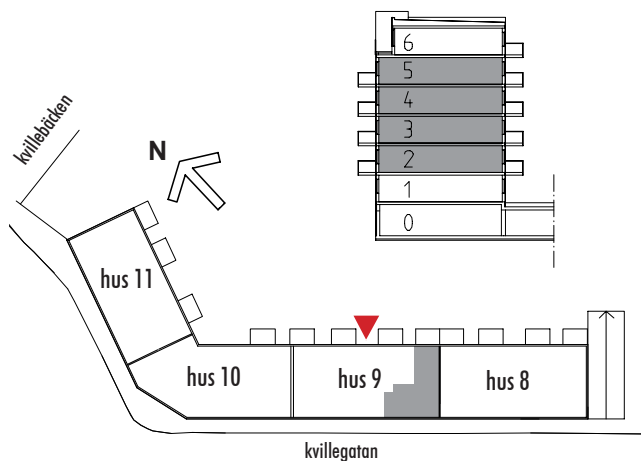

# BRF DREJAREN

LÄGENHET 924, 934, 944, 954

2 rum & kök 63 m<sup>2</sup>

skala 1:100

0 5m

k/f	kyl & frys	tm-tt	kombinerad tvätt/tumlare	g	garderob
k	kyl	tm	tvättmaskin	l	linneskåp
f	frys	tt	torktumlare	st	städskåp
spis		klk	klädkammare		
dkm	diskmaskin	mm	multimediaskåp		