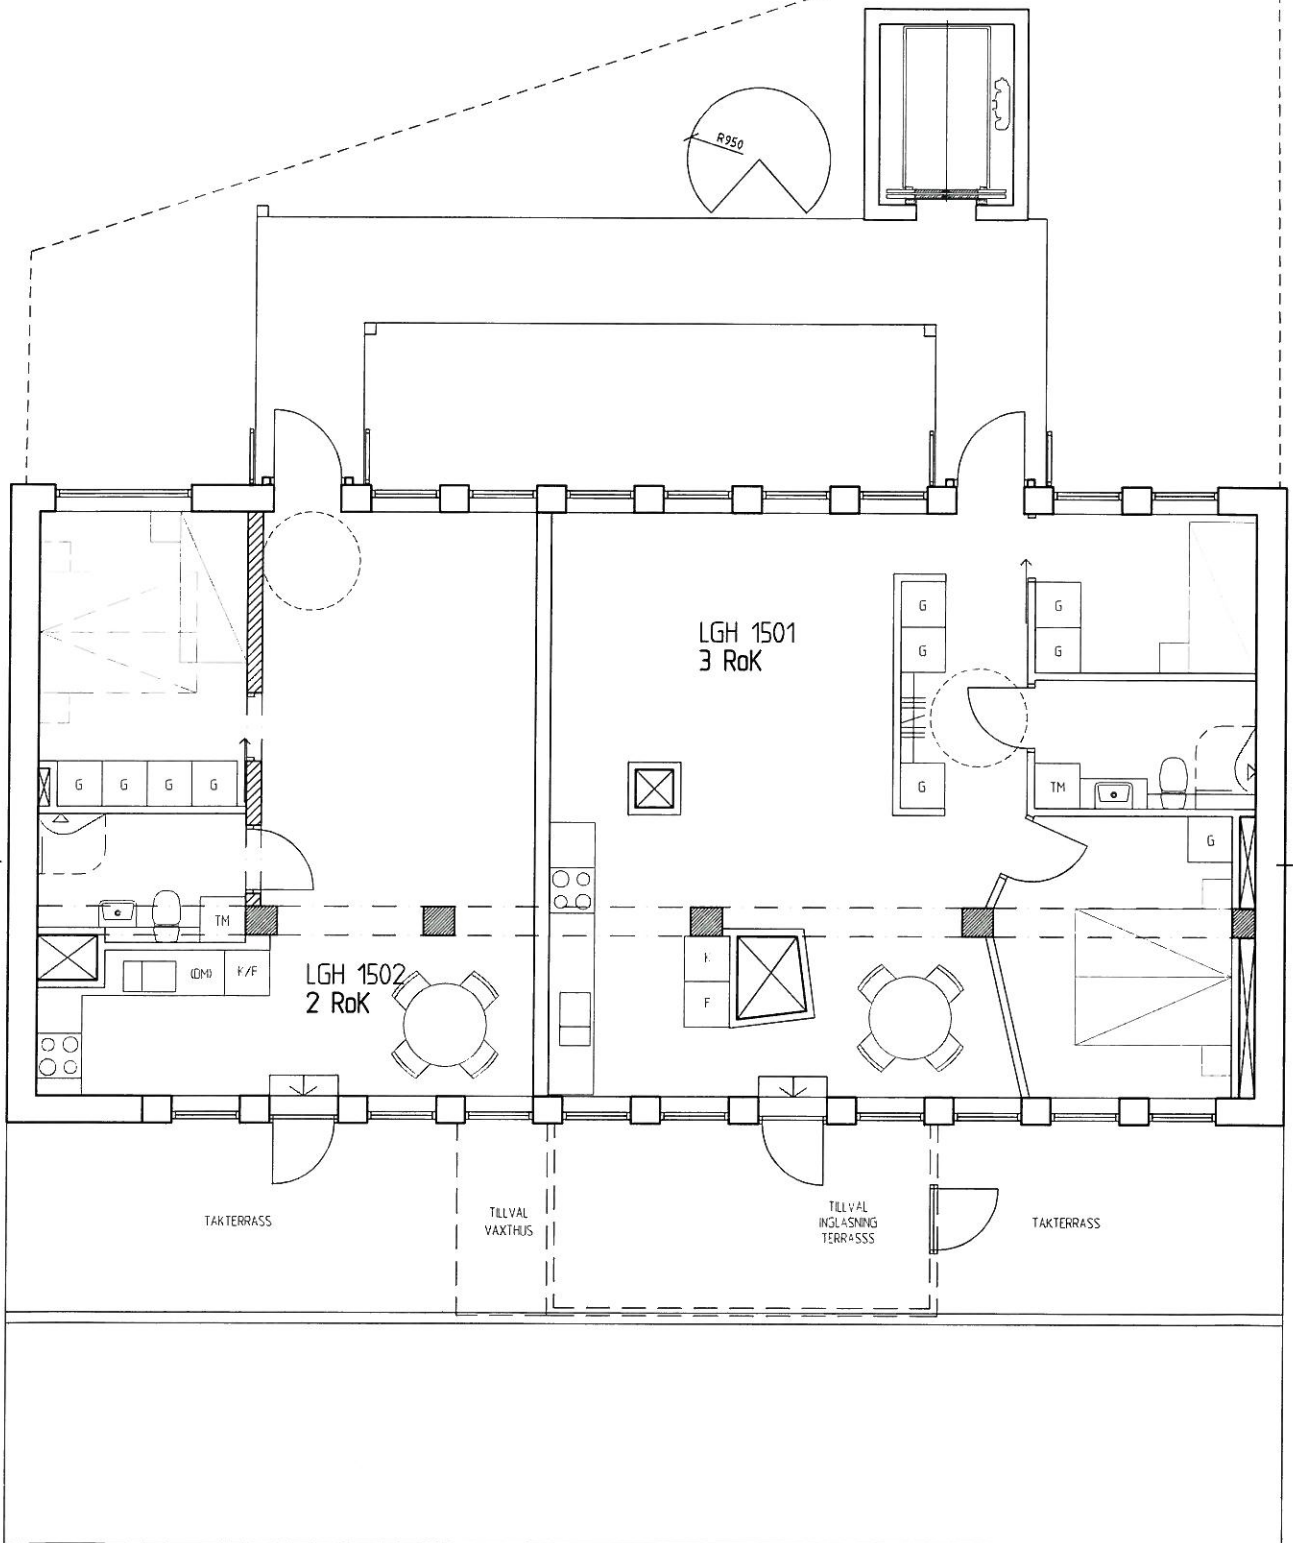

PRELIMINÄRHANDLING 2010-01-29:

MED RÄTT TILL EVENTUELLA ÄNDRINGAR. PROJEKTERING PÅGÅR OCH
PLANLÖSNINGARNA ÄR PRELIMINÄRA.

PLAN

brf Kronhusparken
KANOZI ARKITEKTER