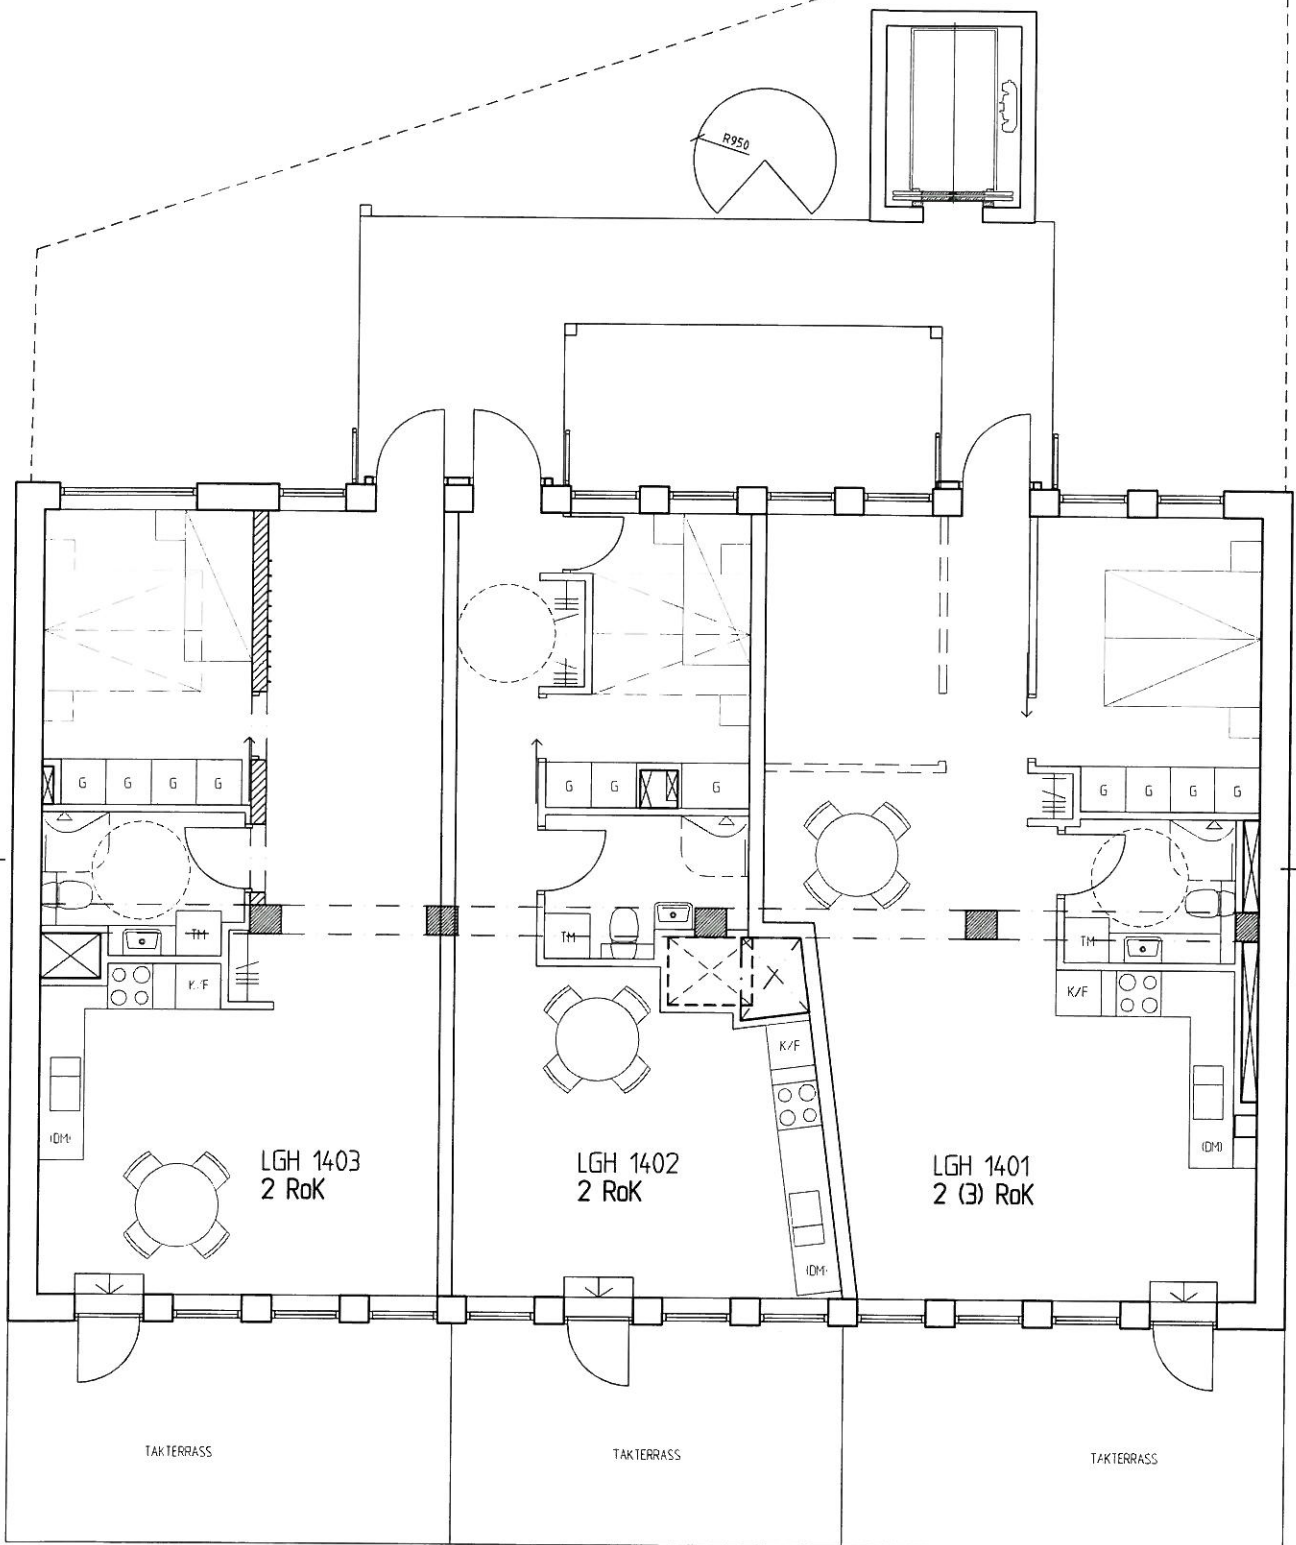

PRELIMINÄRHANDLING 2010-01-29:

MED RÄTT TILL EVENTUELLA ÄNDRINGAR. PROJEKTERING PAGAR OCH
PLANLÖSNINGARNA ÄR PRELIMINÄRA.

PLAN 5

brf Kronhusparken
KANOZI ARKITEKTER